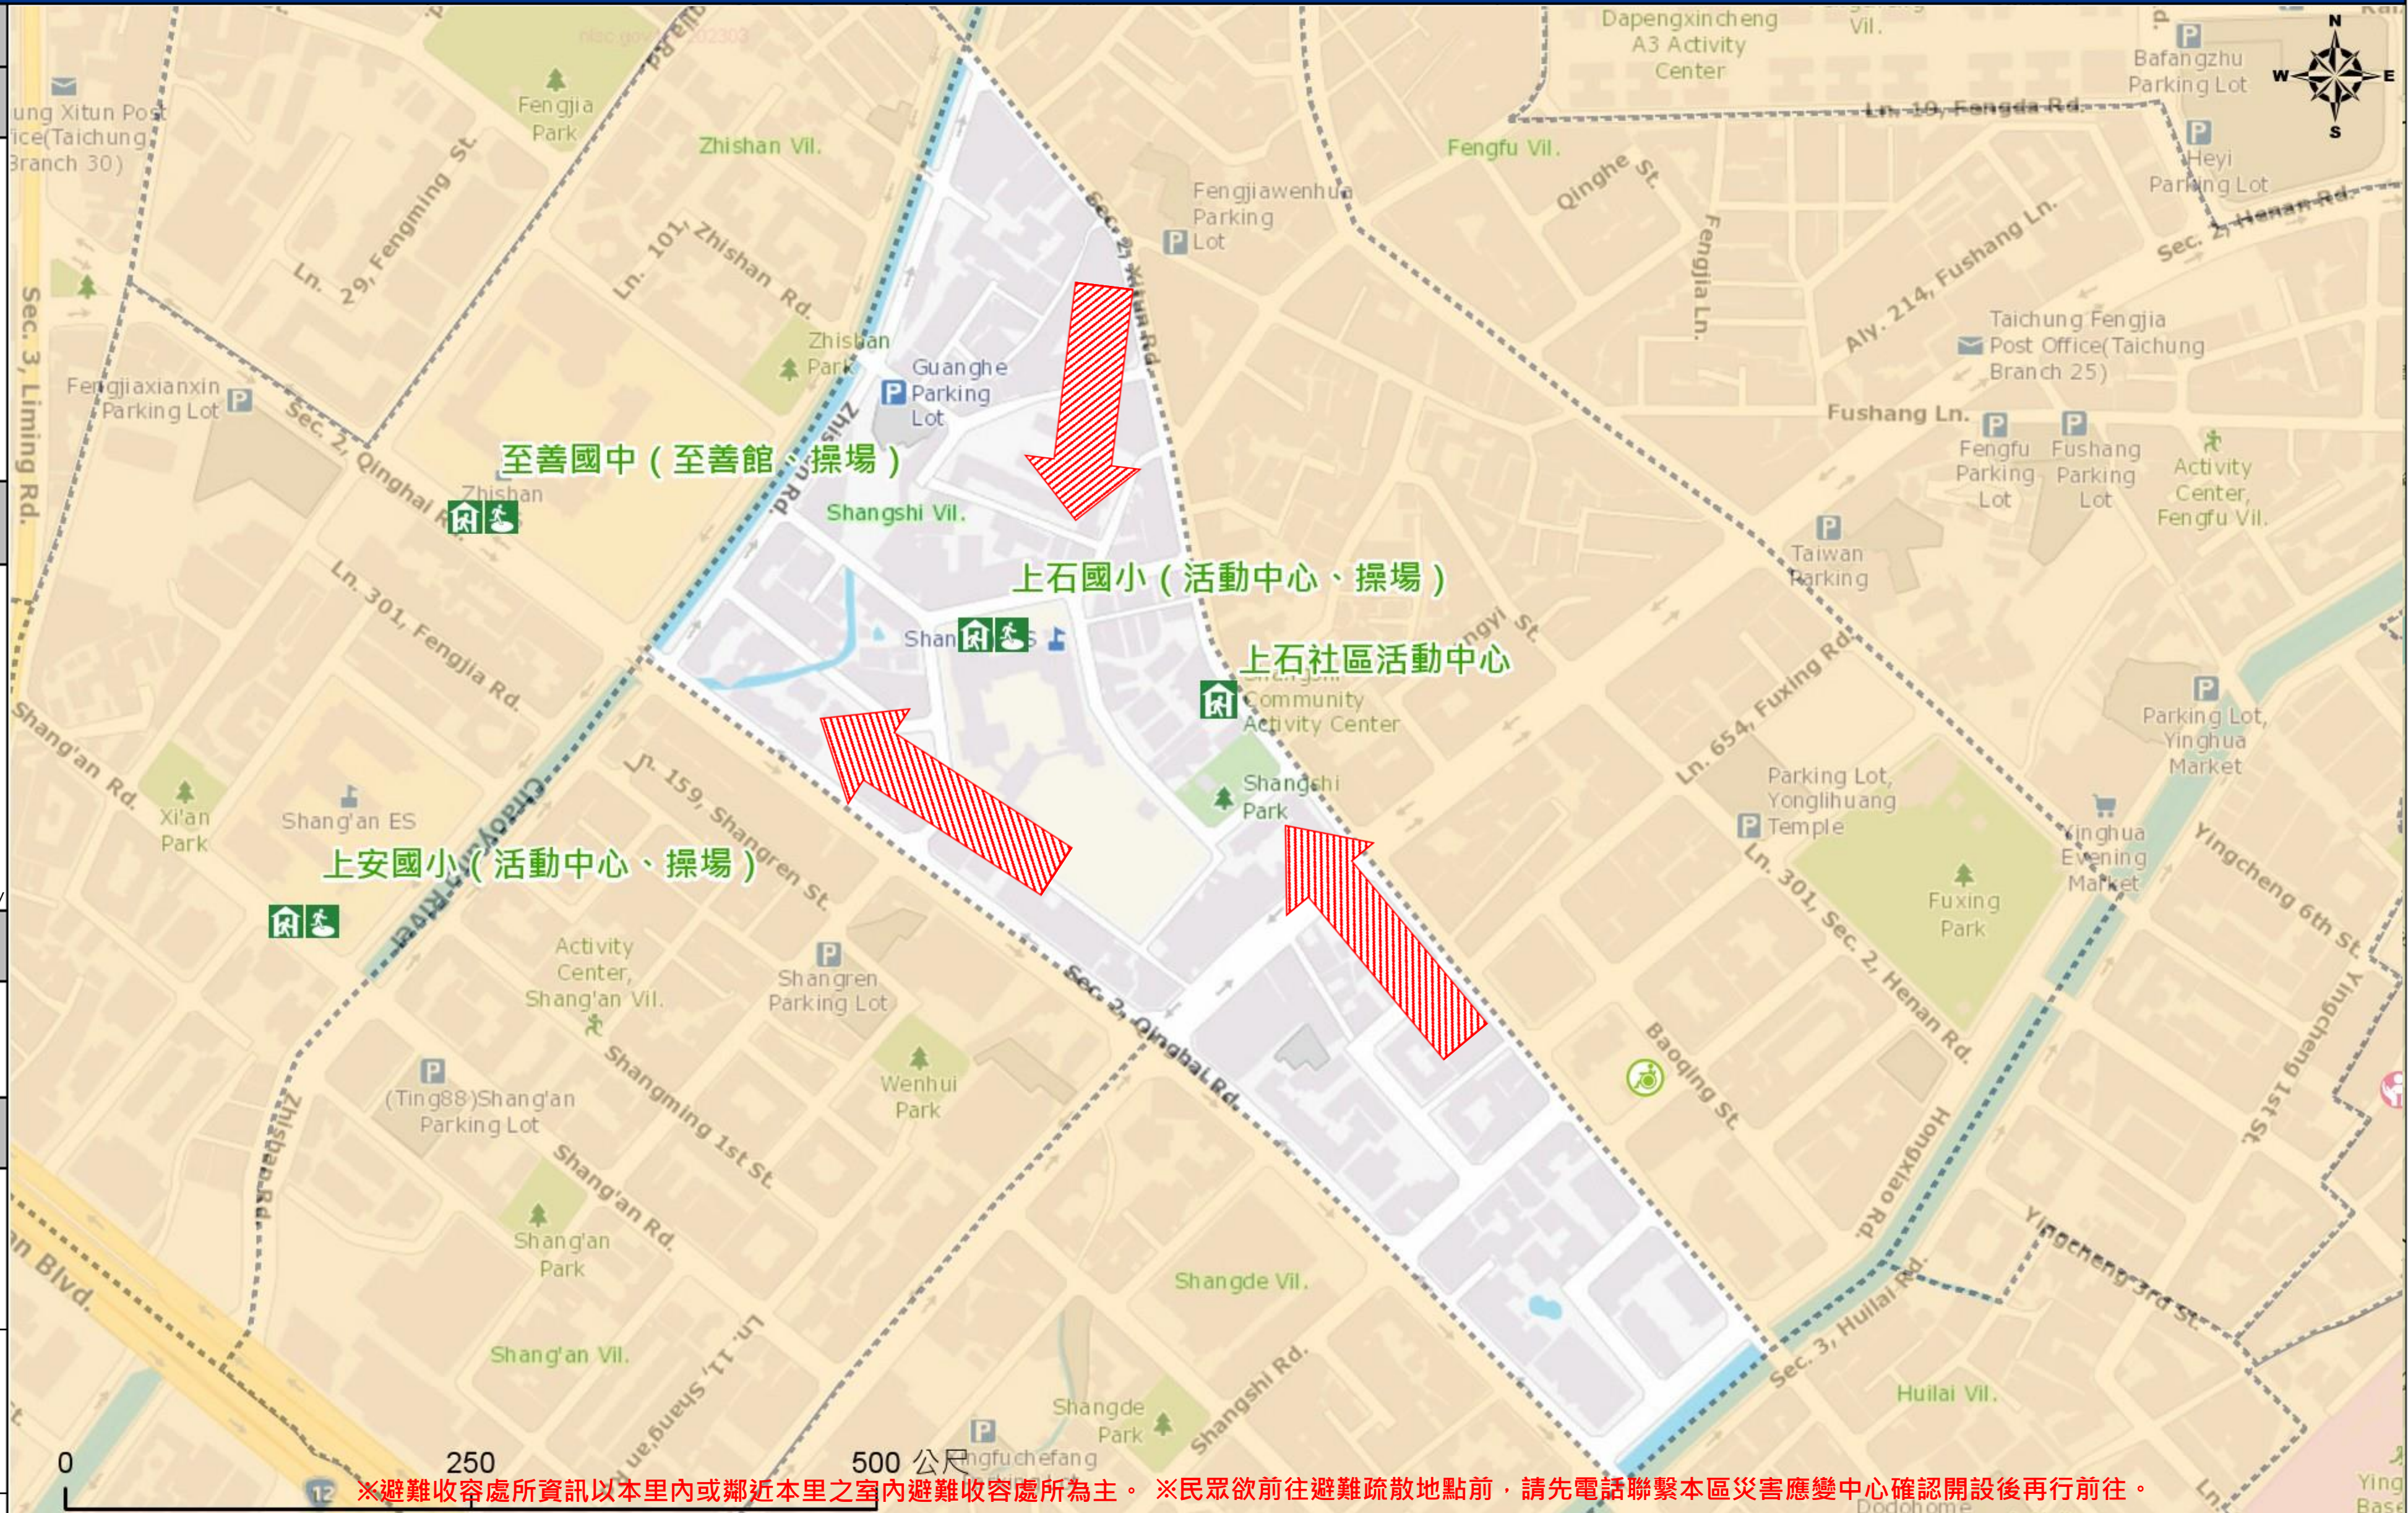

臺中市西屯區上石里簡易疏散避難地圖 Shangshi Vil., Xitun District, Taichung City Simple Evacuation Map No.6600600-006

防災資訊表 Information Table
災害通報單位 Notification Unit
臺中市災害應變中心 Taichung EOC 04-23811119#567 西屯區災害應變中心 Xitun District EOC 04-22556333 警察局第六分局 Police Department 04-22513284 消防局黎明分隊 Fire Department 04-23170018 1999臺中市民一碼通 Citizen Helpline 1999

防災資訊網站 Emergency Information website

經濟部水利署防災資訊服務網 Water Resources Agency, Ministry of Economic Affairs https://fhy.wra.gov.tw/fhyv2/
行政院農委會土石流防災資訊網 Debris Flow Disaster Prevention Information https://246.swcb.gov.tw/
NCDR災害情資網 National Science and Technology Center for Disaster Reduction https://ceodss.ncdr.nat.gov.tw/
臺中市政府水利局防災資訊網 Water Resources Bureau of Taichung City Government https://wrbeochi.taichung.gov.tw/TCSAFE/

緊急聯絡人 Emergency Contact person
里長 Chief of Shangshi Vil. 廖年新 LIAO NIAN-XIN 電話 Tel. : (04)27022530 手機 Phone Number : 0932-540043

避難收容處所 Evacuation Shelter

Name : Shang Shih Elementary School Add. : No. 25, Shangshi S. 6th Ln., Sec. 2, Xitun Rd. Tel. : (04)27087412#730 Capacity : 261+1624 people

Name : Shangshi Community Activity Center Add. : No. 267-2, Sec. 2, Xitun Rd. Tel. : (04)27061960 Capacity : 120 people

Name : Chih Shan Junior High School Add. : No. 308, Sec. 2, Qinghai Rd. Tel. : (04)27057587#701 Capacity : 485+1694 people

直升機停機處 Heliport Info

※避難收容處所資訊以本里內或鄰近本里之室內避難收容處所為主。※民眾欲前往避難疏散地點前，請先電話聯繫本區災害應變中心確認開設後再行前往。

圖例 legend	防災 Disaster	道路 Road		設施 Facilities			界線 Administrative boundary	
		避難疏散方向 Evacuation route	一般道路 Road	省道 Provincial Road	室外避難處所 Outdoor Shelter	室內避難處所 Indoor Shelter	民生物資儲備處所 Material reserve	區行政界線 District level
	歷史淹水點位 History Flooding Point	縣道 County highway	快速道路 Expressway	醫療機構 Medical Facility	警察單位 Police Department	消防單位 Fire Department	里行政界線 Village level	
	歷史坡地災害 History slope point	國道 Highway	臺灣鐵路 TRA	社福機構(身障) Disabled Persons	社福機構(老人) Elderly welfare institution	社福機構(兒少) Children welfare	臺中市市民防災手冊 Taichung Citizen Disaster Prevention Guide	
		臺灣高鐵 THSR	台中捷運 TMRT	一般護理之家 Nursing Home	災害應變中心 Emergency Operation Center	直升機停機處 Heliport