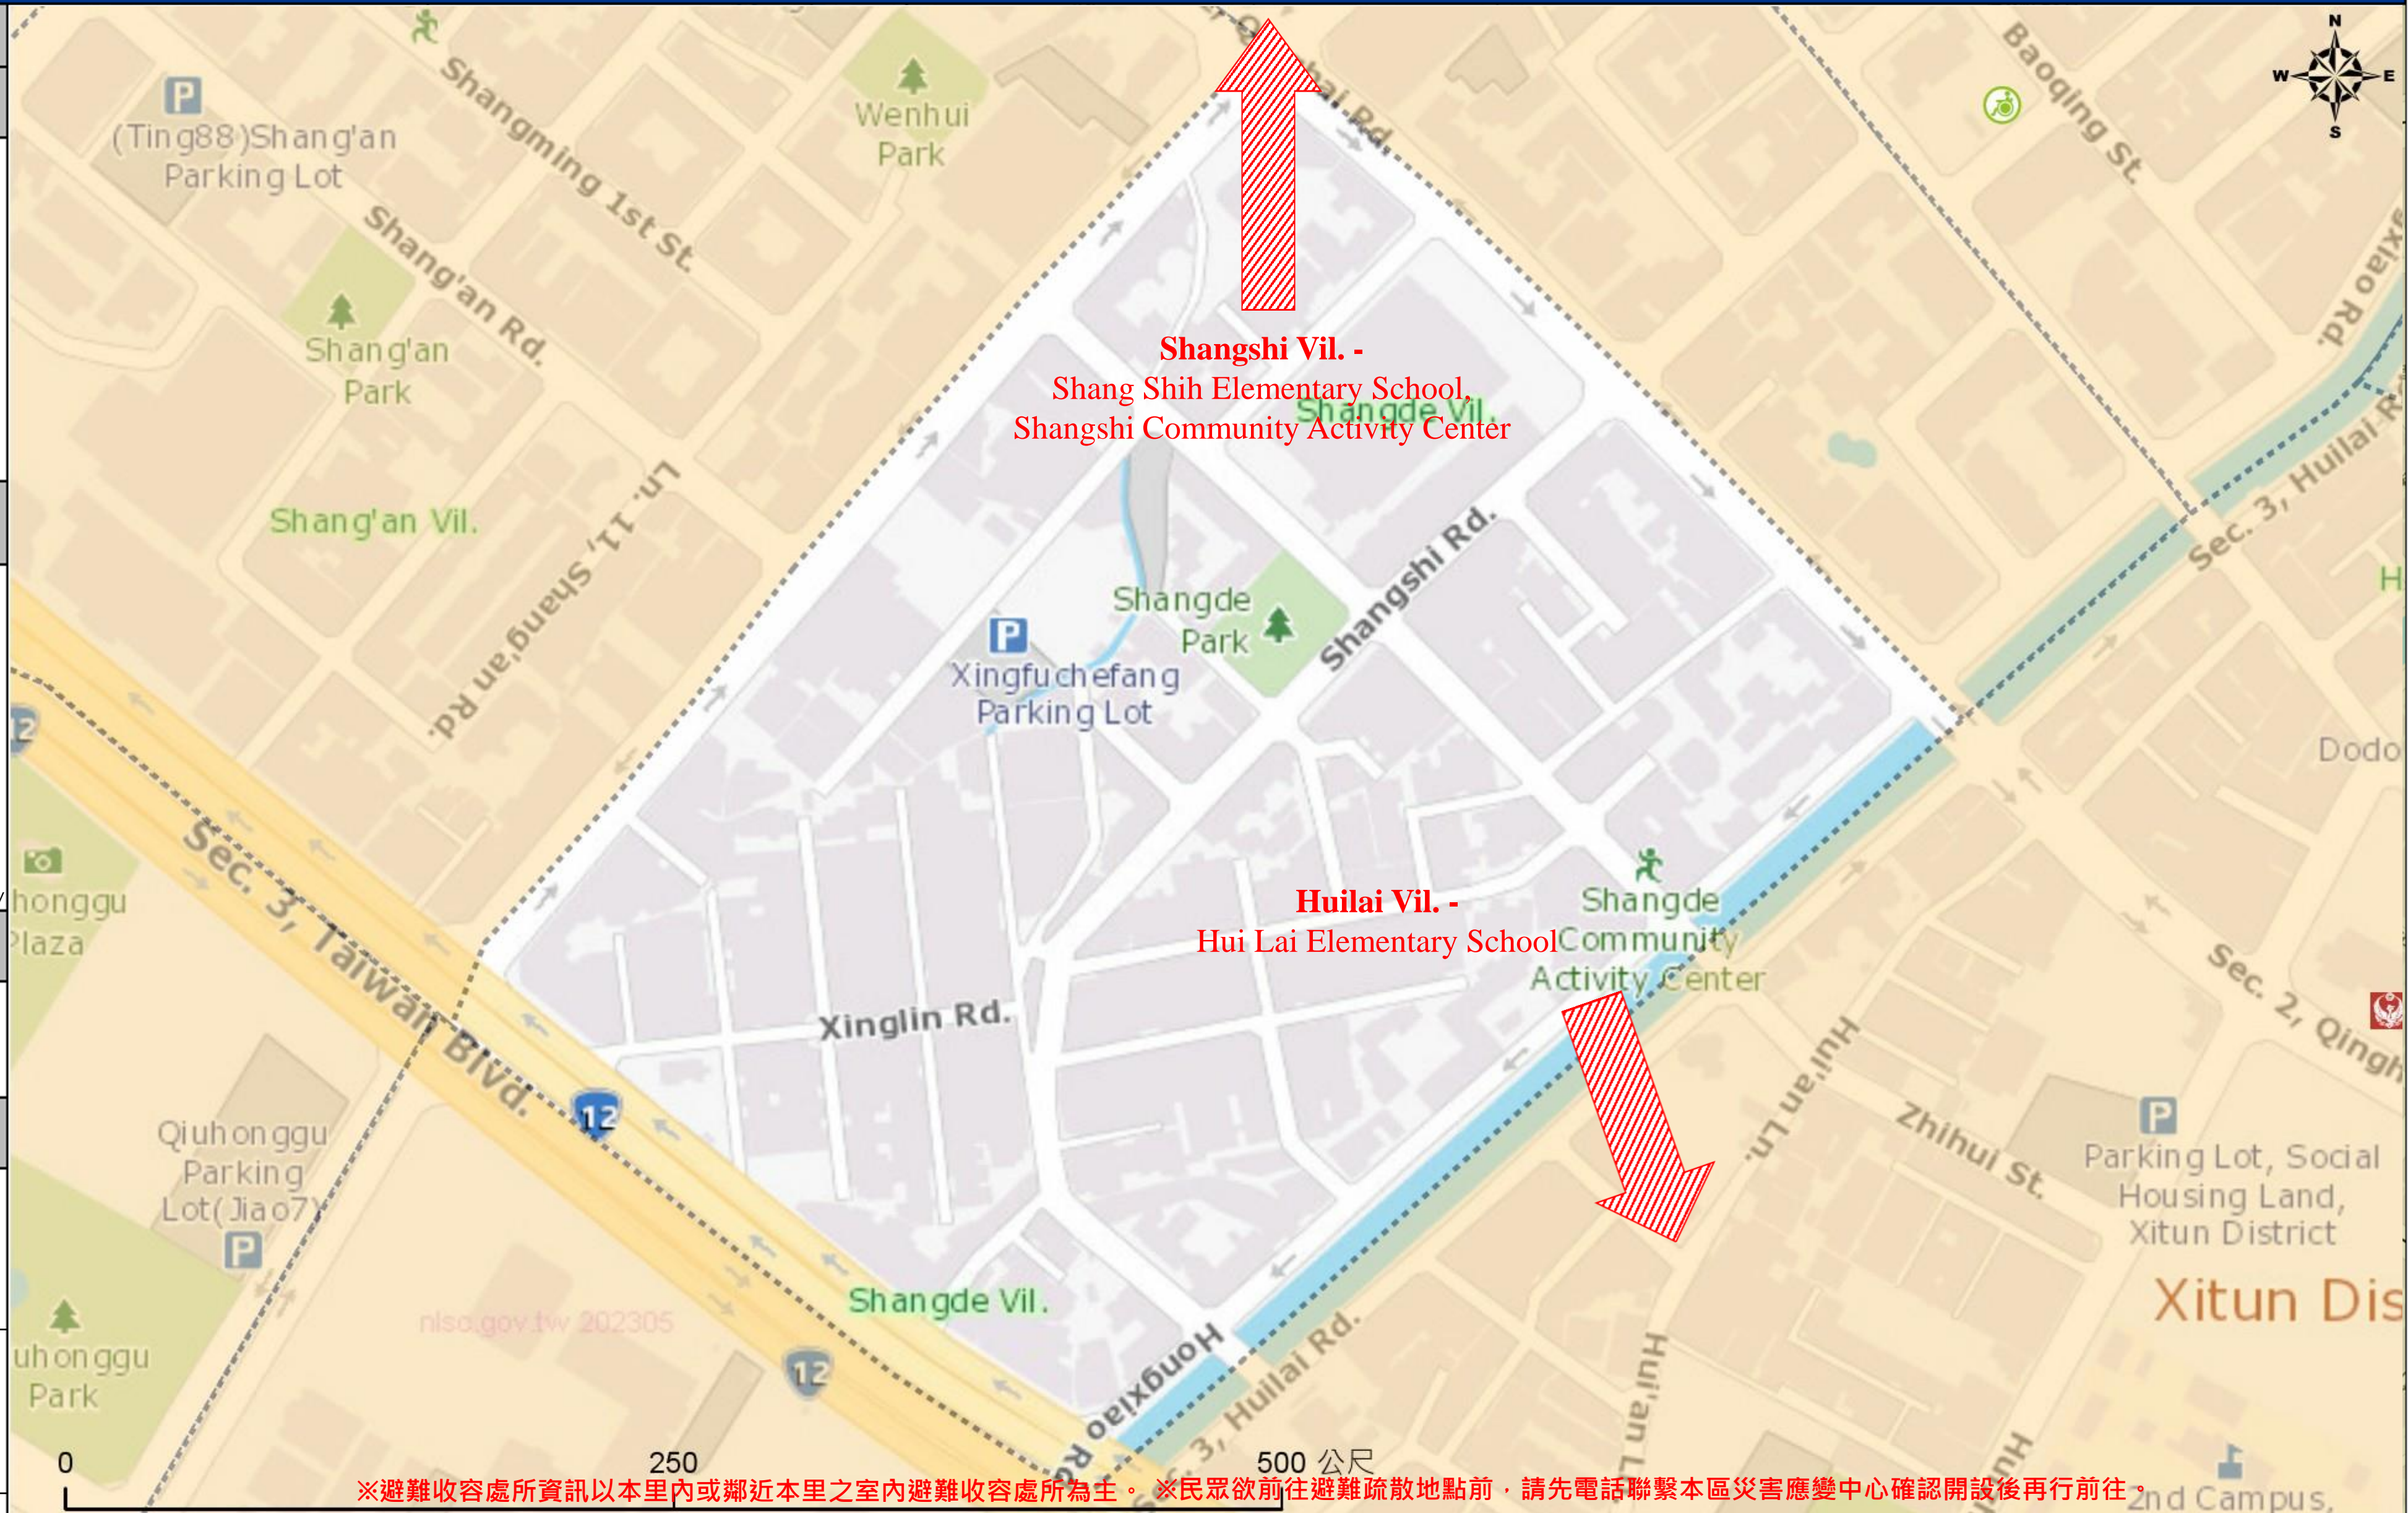

直升機停機處 Heliport Info

西屯區區公所2023年8月製作
Made in Aug 2023 by Xitun District, Taichung City

※避難收容處所資訊以本里內或鄰近本里之室內避難收容處所為主。※民眾欲前往避難疏散地點前，請先電話聯繫本區災害應變中心確認開設後再行前往。

圖例 legend	防災 Disaster	道路 Road		設施 Facilities			界線 Administrative boundary
		避難疏散方向 Evacuation route	一般道路 Road	省道 Provincial Road	室外避難處所 Outdoor Shelter	室內避難處所 Indoor Shelter	民生物資儲備處所 Material reserve
	歷史淹水點位 History Flooding Point	縣道 County highway	快速道路 Expressway	醫療機構 Medical Facility	警察單位 Police Departmet	消防單位 Fire Department	里行政界線 Village level
	歷史坡地災害 History slope point	國道 Highway	臺灣鐵路 TRA	社福機構(身障) Disabled Persons	社福機構(老人) Elderly welfare institution	社福機構(兒少) Children welfare	臺中市市民防災手冊 Taichung Citizen Disaster Prevention Guide
		臺灣高鐵 THSR	台中捷運 TMRT	一般護理之家 Nursing Home	災害應變中心 Emergency Operation Center	直升機停機處 Heliport	