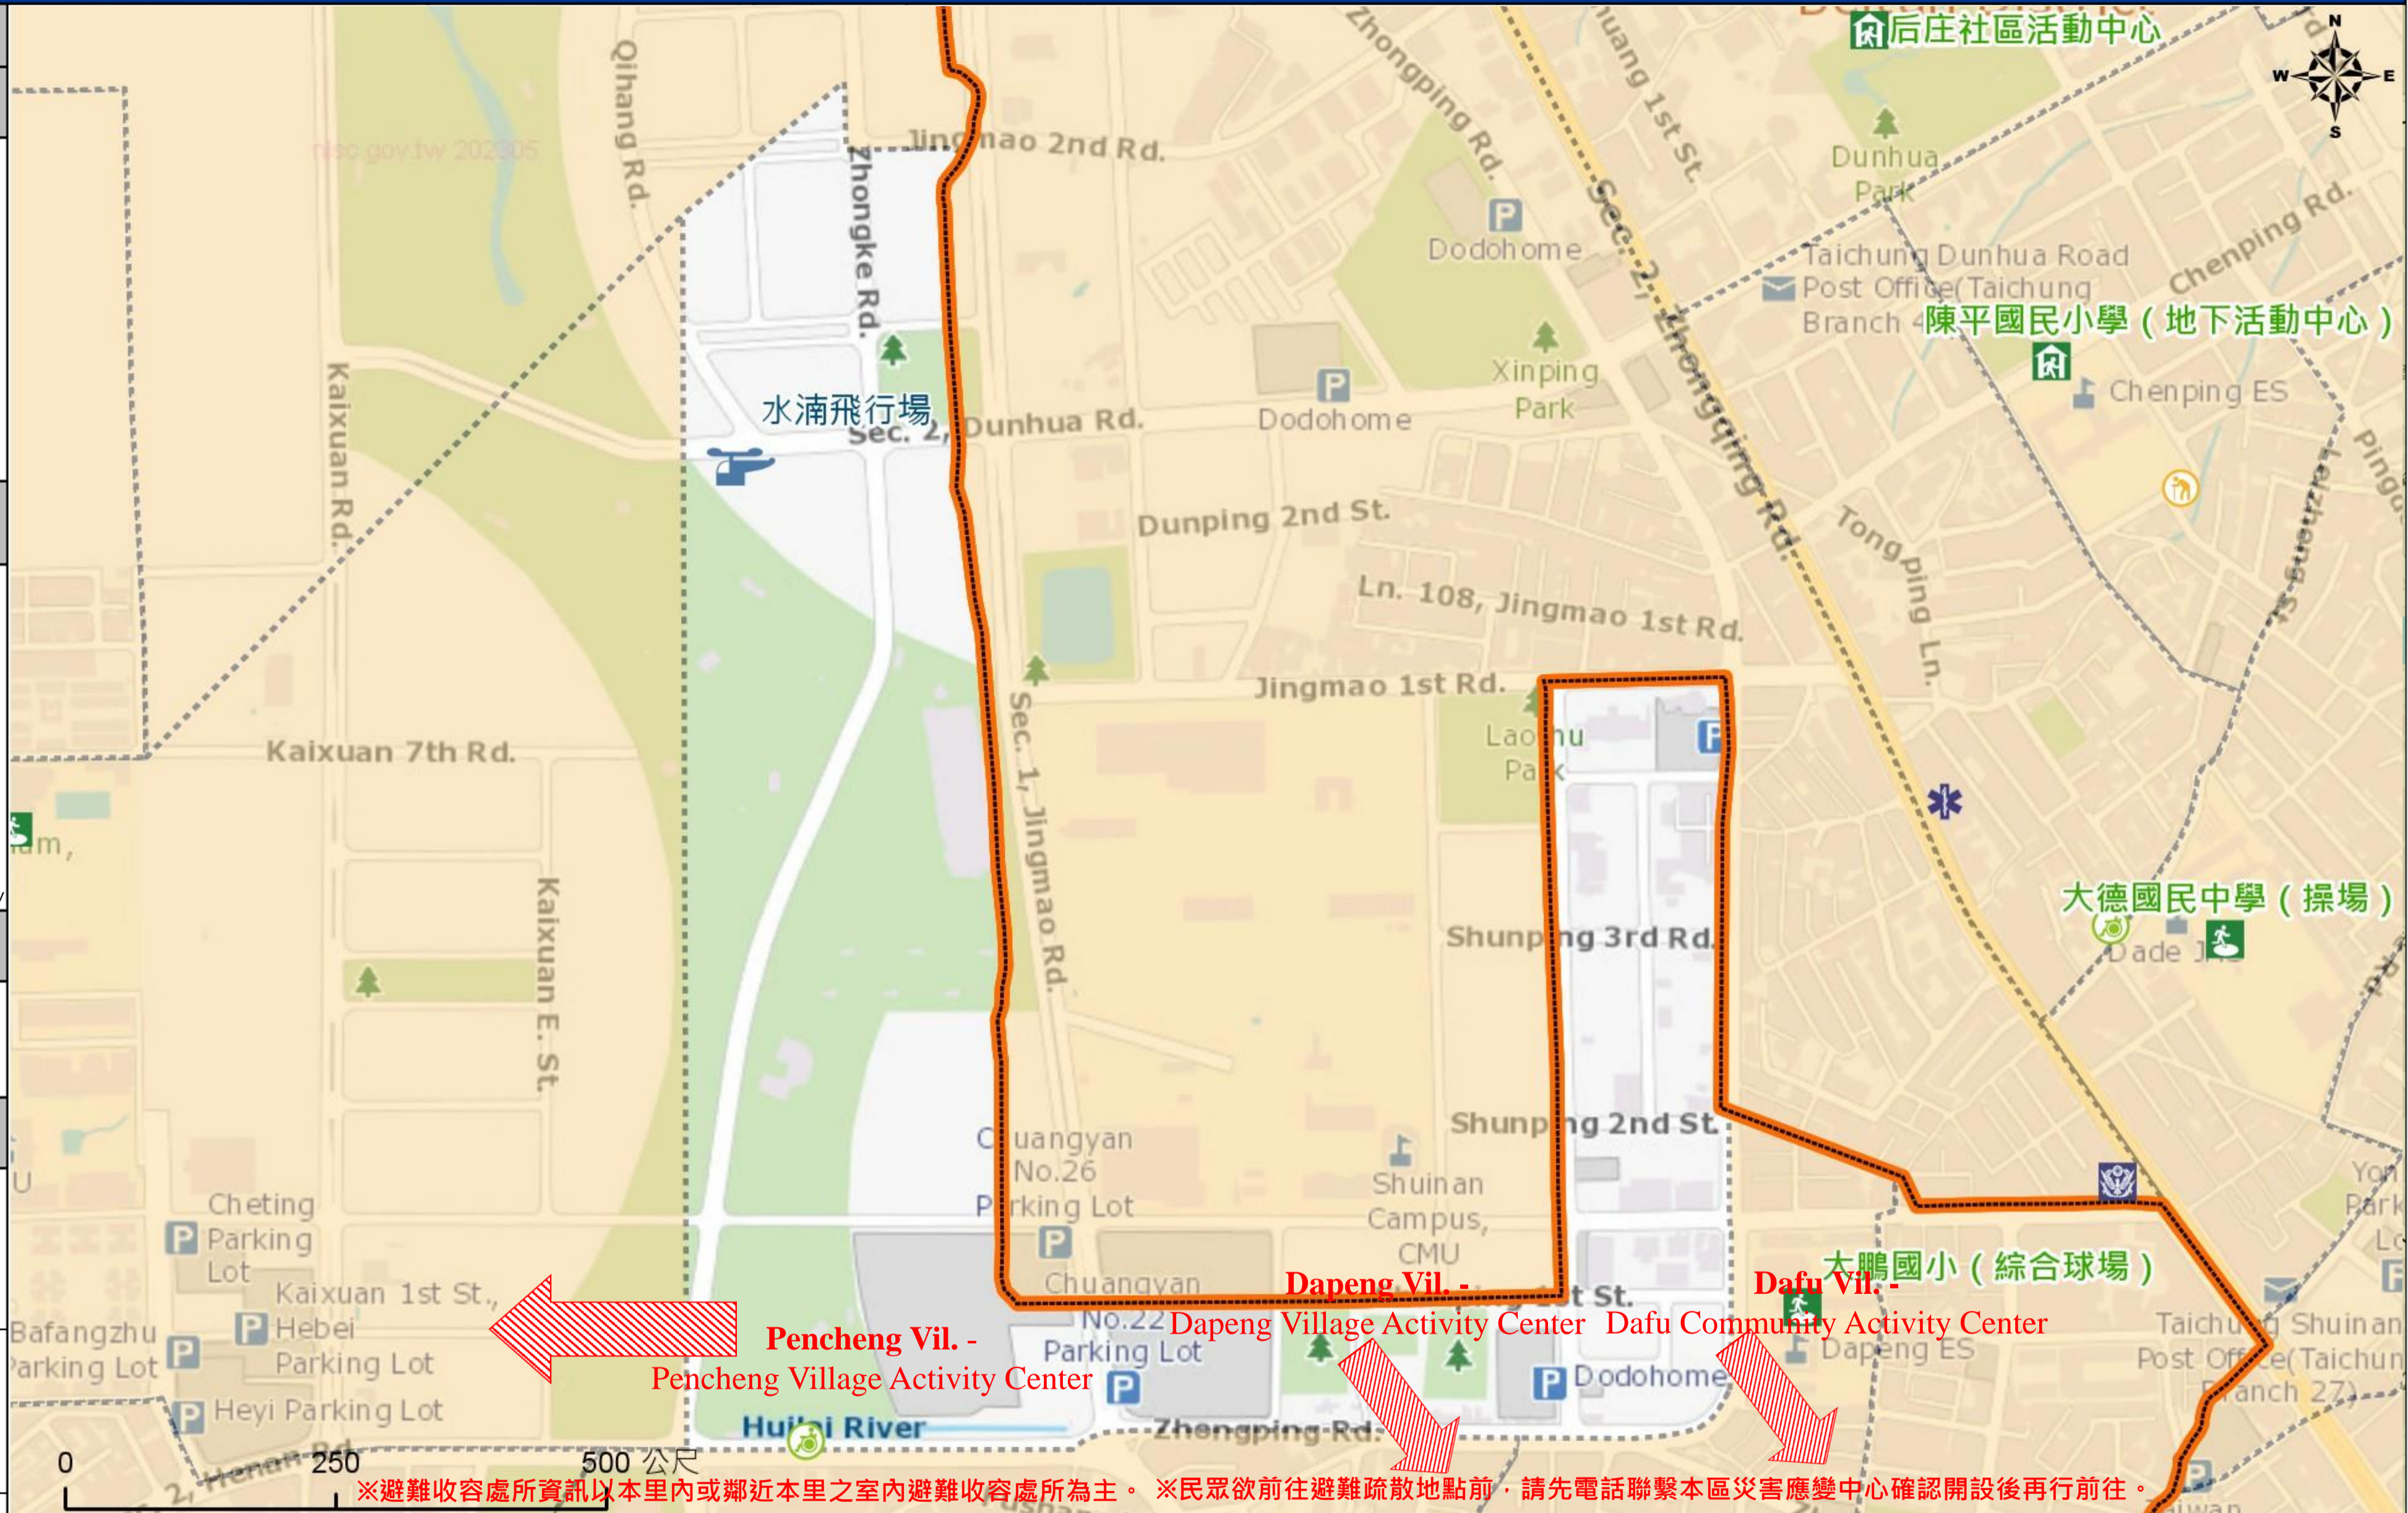

臺中市西屯區大石里簡易疏散避難地圖 Dashi Vil., Xitun District, Taichung City Simple Evacuation Map No.6600600-012

防災資訊表 Information Table
災害通報單位 Notification Unit
臺中市災害應變中心 Taichung EOC 04-23811119#567
西屯區災害應變中心 Xitun District EOC 04-22556333
警察局第六分局 Police Department 04-22513284
消防局水滴分隊 Fire Department 04-24255119
1999臺中市民一碼通 Citizen Helpline 1999

防災資訊網站 Emergency Information website
經濟部水利署防災資訊服務網 Water Resources Agency, Ministry of Economic Affairs https://fhy.wra.gov.tw/fhyv2/
行政院農委會土石流防災資訊網 Debris Flow Disaster Prevention Information https://246.swcb.gov.tw/
NCDR災害情資網 National Science and Technology Center for Disaster Reduction https://ceocdss.ncdr.nat.gov.tw/
臺中市政府水利局防災資訊網 Water Resources Bureau of Taichung City Government https://wrbeochi.taichung.gov.tw/TCSAFEp/

緊急聯絡人 Emergency Contact person
里長 Chief of Dashi Vil. 吳忠華 Wu Tsung-Hwa 手機 Phone Number : 0988-235259

避難收容處所 Evacuation Shelter
Name : Dafu Community Activity Center Add. : No. 158, Sec. 2, Chang'an Rd. Tel. : (04)22952669 Capacity : 120 people
Name : Dapeng Village Activity Center Add. : No. 7, Ln. 71, Sec. 2, Chang'an Rd. Tel. : (04)22950065 Capacity : 120 people
Name : Pencheng Village Activity Center Add. : No. 65, Fengda Rd. Tel. : (04)24527916 Capacity : 40 people

直升機停機處 Heliport Info
名稱：水湳飛行場 轄區分隊(電話)：協和分隊 (04-23591780)
西屯區區公所2023年8月製作 Made in Aug 2023 by Xitun District, Taichung City

※避難收容處所資訊以本里內或鄰近本里之室內避難收容處所為主。※民眾欲前往避難疏散地點前，請先電話聯繫本區災害應變中心確認開設後再行前往。

圖例 legend	防災 Disaster	道路 Road			設施 Facilities			界線 Administrative boundary
	避難疏散方向 Evacuation route	一般道路 Road	省道 Provincial Road	室外避難處所 Outdoor Shelter	室內避難處所 Indoor Shelter	民生物資儲備處所 Material reserve	區行政界線 District level	
	歷史淹水點位 History Flooding Point	縣道 County highway	快速道路 Expressway	醫療機構 Medical Facility	警察單位 Police Department	消防單位 Fire Department	里行政界線 Village level	
	歷史坡地災害 History slope point	國道 Highway	臺灣鐵路 TRA	社福機構(身障) Disabled Persons	社福機構(老人) Elderly welfare institution	社福機構(兒少) Children welfare	臺中市市民防災手冊 Taichung Citizen Disaster Prevention Guide	
	臺灣高鐵 THSR	台中捷運 TMRT	一般護理之家 Nursing Home	災害應變中心 Emergency Operation Center	直升機停機處 Heliport