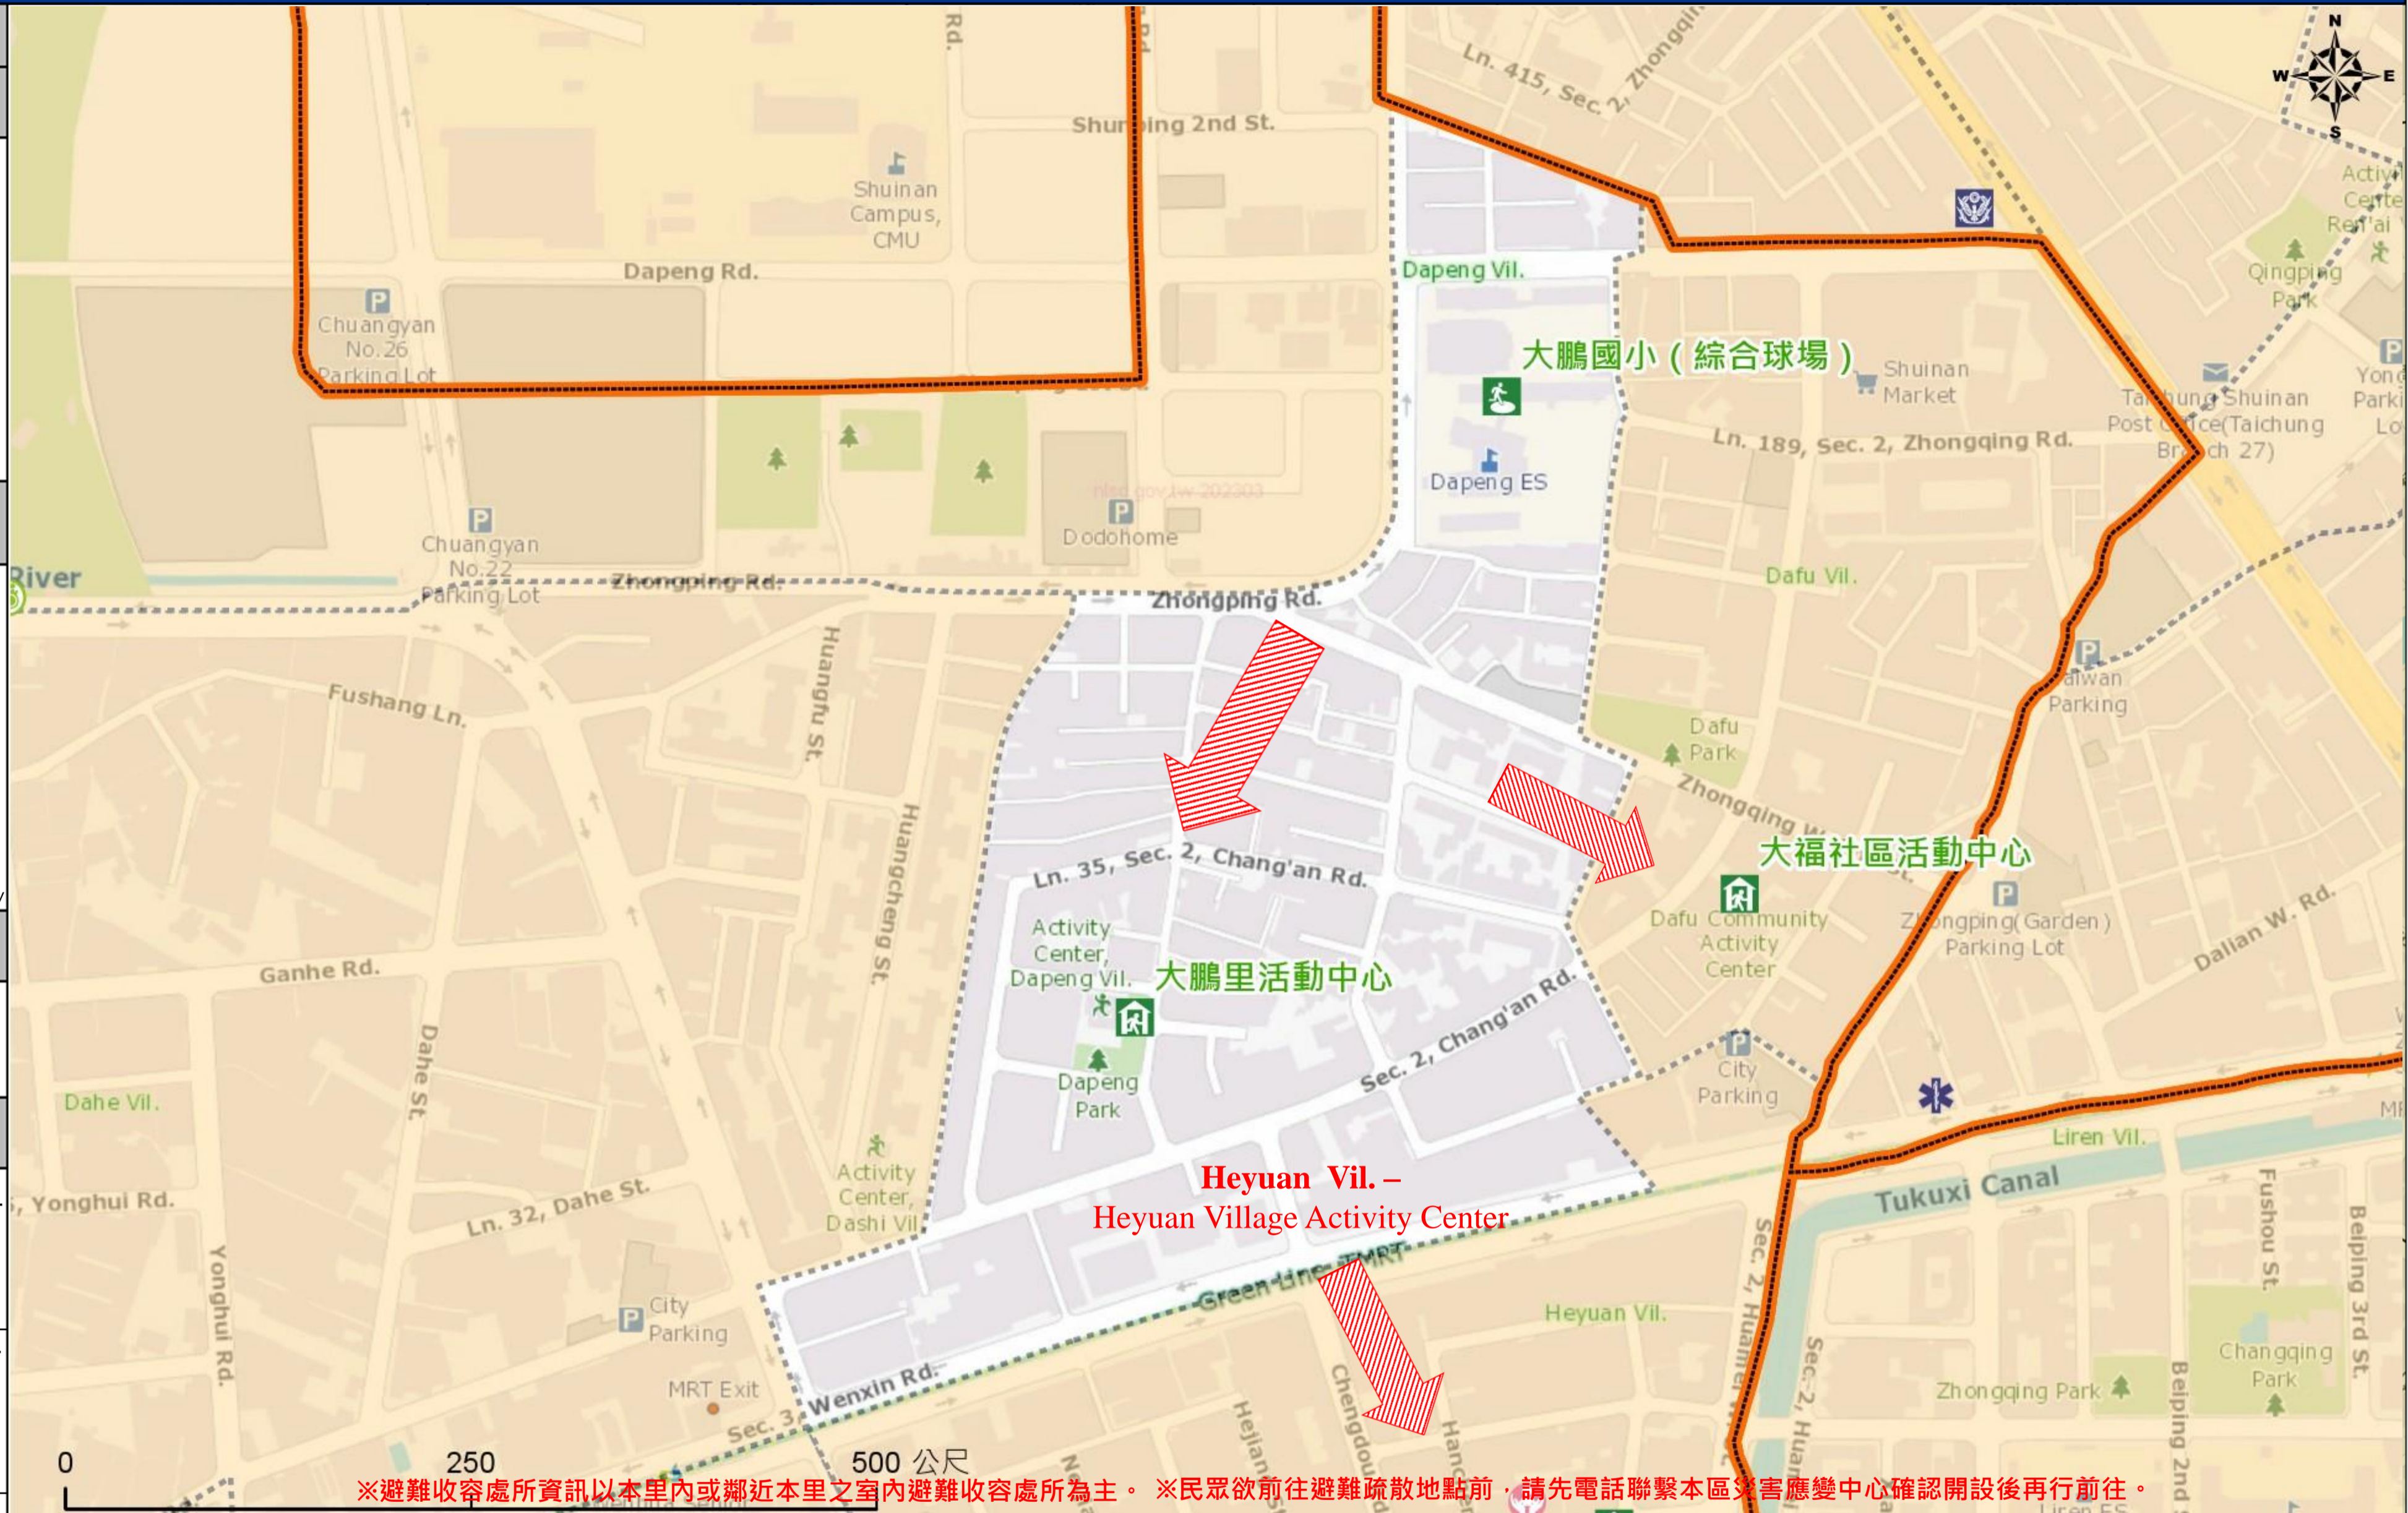

臺中市西屯區大鵬里簡易疏散避難地圖 Dapeng Vil., Xitun District, Taichung City Simple Evacuation Map No.6600600-014

防災資訊表 Information Table
災害通報單位 Notification Unit
臺中市災害應變中心 Taichung EOC 04-23811119#567 西屯區災害應變中心 Xitun District EOC 04-22556333 警察局第六分局 Police Department 04-22513284 消防局水滸分隊 Fire Department 04-24255119 1999臺中市民一碼通 Citizen Helpline 1999

直升機停機處 Heliport Info
西屯區區公所2023年8月製作 Made in Aug 2023 by Xitun District, Taichung City

※避難收容處所資訊以本里內或鄰近本里之室內避難收容處所為主。※民眾欲前往避難疏散地點前，請先電話聯繫本區災害應變中心確認開設後再行前往。

圖例 legend	防災 Disaster	道路 Road		設施 Facilities			界線 Administrative boundary
	 避難疏散方向 Evacuation route	 一般道路 Road	 省道 Provincial Road	 室外避難處所 Outdoor Shelter	 室內避難處所 Indoor Shelter	 民生物資儲備處所 Material reserve	 區行政界線 District level
	 歷史淹水點位 History Flooding Point	 縣道 County highway	 快速道路 Expressway	 醫療機構 Medical Facility	 警察單位 Police Departmet	 消防單位 Fire Department	 里行政界線 Village level
	 歷史坡地災害 History slope point	 國道 Highway	 臺灣鐵路 TRA	 社福機構(身障) Disabled Persons	 社福機構(老人) Elderly welfare institution	 社福機構(兒少) Children welfare	 臺中市市民防災手冊 Taichung Citizen Disaster Prevention Guide
		 臺灣高鐵 THSR	 台中捷運 TMRT	 一般護理之家 Nursing Home	 災害應變中心 Emergency Operation Center	 直升機停機處 Heliport	