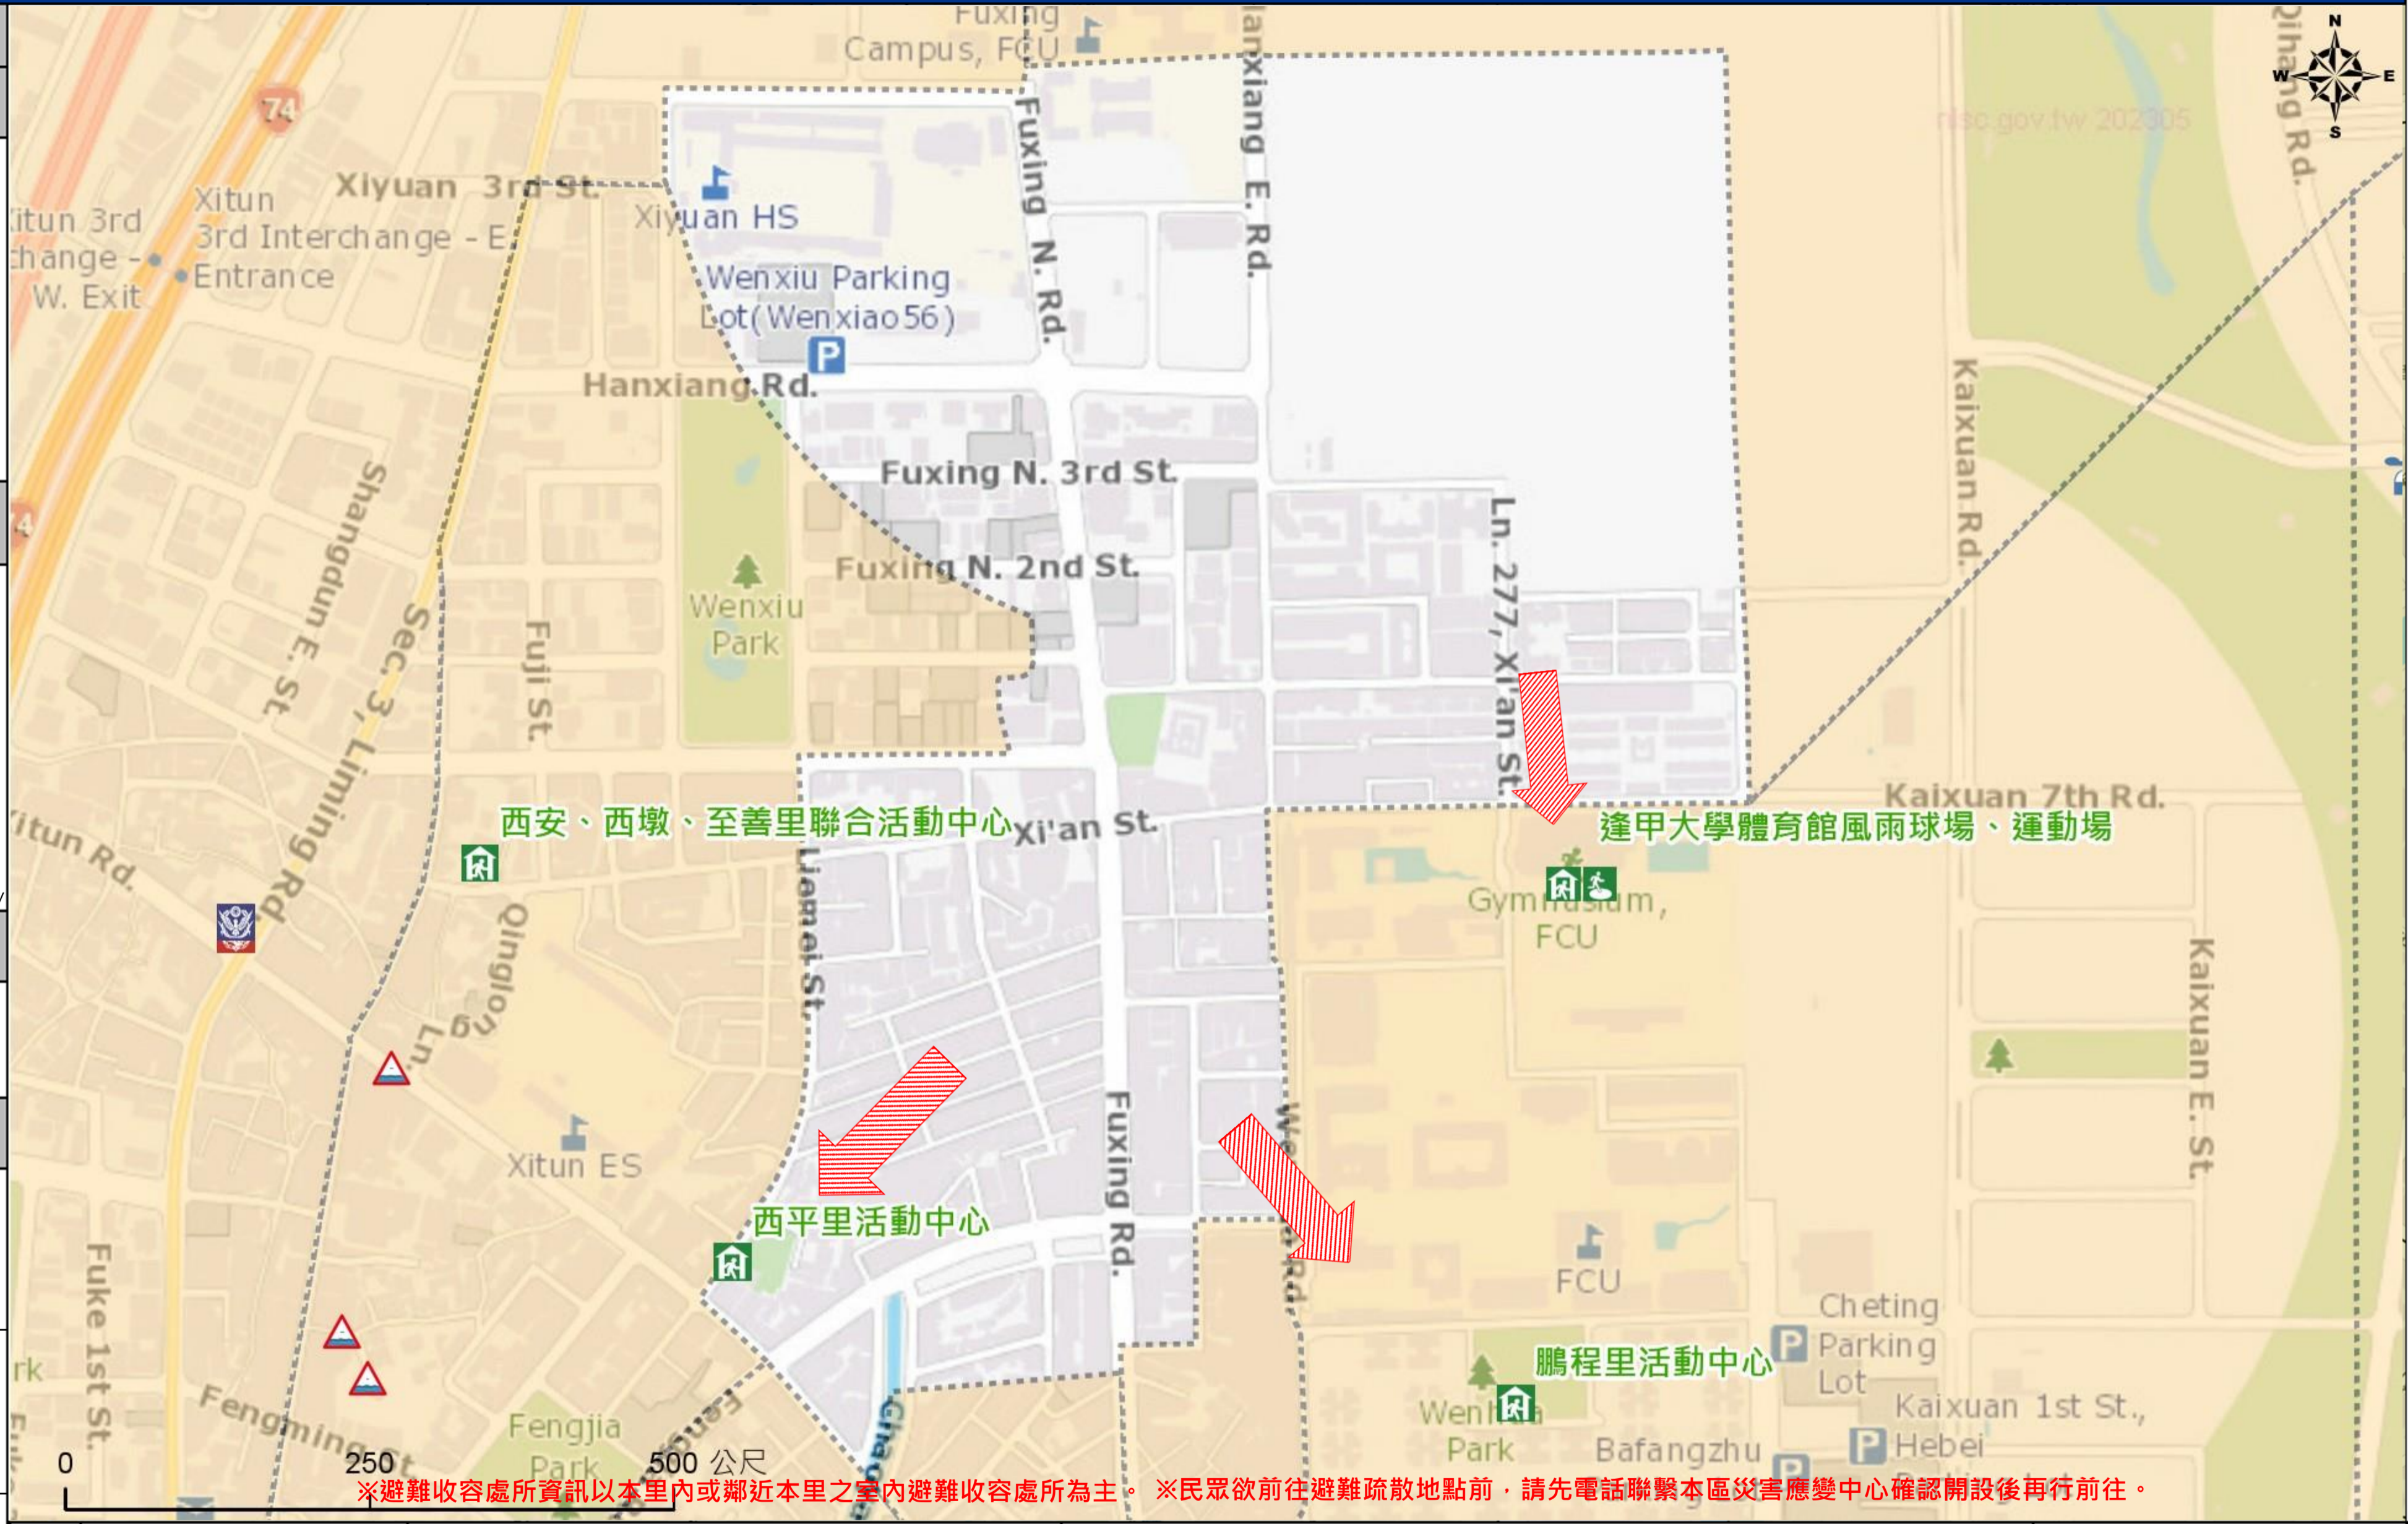

臺中市西屯區西平里簡易疏散避難地圖 Xiping Vil., Xitun District, Taichung City Simple Evacuation Map No.6600600-024

防災資訊表 Information Table
災害通報單位 Notification Unit
臺中市災害應變中心 Taichung EOC 04-23811119#567 西屯區災害應變中心 Xitun District EOC 04-22556333 警察局第六分局 Police Department 04-22513284 消防局水涵分隊 Fire Department 04-24255119 1999臺中市民一碼通 Citizen Helpline 1999

防災資訊網站 Emergency Information website
經濟部水利署防災資訊服務網 Water Resources Agency, Ministry of Economic Affairs https://fhy.wra.gov.tw/fhyv2/ 行政院農委會土石流防災資訊網 Debris Flow Disaster Prevention Information https://246.swcb.gov.tw/ NCDR災害情資網 National Science and Technology Center for Disaster Reduction https://ceodss.ncdr.nat.gov.tw/ 臺中市政府水利局防災資訊網 Water Resources Bureau of Taichung City Government https://wrbeochi.taichung.gov.tw/TCSAFEp/

緊急聯絡人 Emergency Contact person
里長 Chief of Xiping Vil. 廖建森 LIAO JIAN-SEN 電話 Tel. : (04)24518171 手機 Phone Number : 0910-817975

避難收容處所 Evacuation Shelter
Name : Xiping Village Activity Center Add. : No. 60, Liemei St. Tel. : (04)24518171 Capacity : 80 people
Name : Feng Chia University Add. : No. 100, Wenhua Rd. Tel. : (04) 24517250#2340 Capacity : 5024 people

Name : Pencheng Village Activity Center Add. : No. 65, Fengda Rd. Tel. : (04)24527916 Capacity : 40 people

直升機停機處 Heliport Info
名稱：水涵飛行場 轄區分隊(電話)：協和分隊 (04-23591780) 西屯區公所2023年8月製作 Made in Aug 2023 by Xitun District, Taichung City

※避難收容處所資訊以本里內或鄰近本里之室內避難收容處所為主。※民眾欲前往避難疏散地點前，請先電話聯繫本區災害應變中心確認開設後再行前往。

圖例 legend	防災 Disaster		道路 Road			設施 Facilities			界線 Administrative boundary					
		避難疏散方向 Evacuation route		一般道路 Road		省道 Provincial Road		室外避難處所 Outdoor Shelter		室內避難處所 Indoor Shelter		民生物資儲備處所 Material reserve		區行政界線 District level
		歷史淹水點位 History Flooding Point		縣道 County highway		快速道路 Expressway		醫療機構 Medical Facility		警察單位 Police Departmet		消防單位 Fire Department		里行政界線 Village level
		歷史坡地災害 History slope point		國道 Highway		臺灣鐵路 TRA		社福機構(身障) Disabled Persons		社福機構(老人) Elderly welfare institution		社福機構(兒少) Children welfare		臺中市市民防災手冊 Taichung Citizen Disaster Prevention Guide
		臺灣高鐵路 THSR		台中捷運 TMRT		一般護理之家 Nursing Home		災害應變中心 Emergency Operation Center		直升機停機處 Heliport