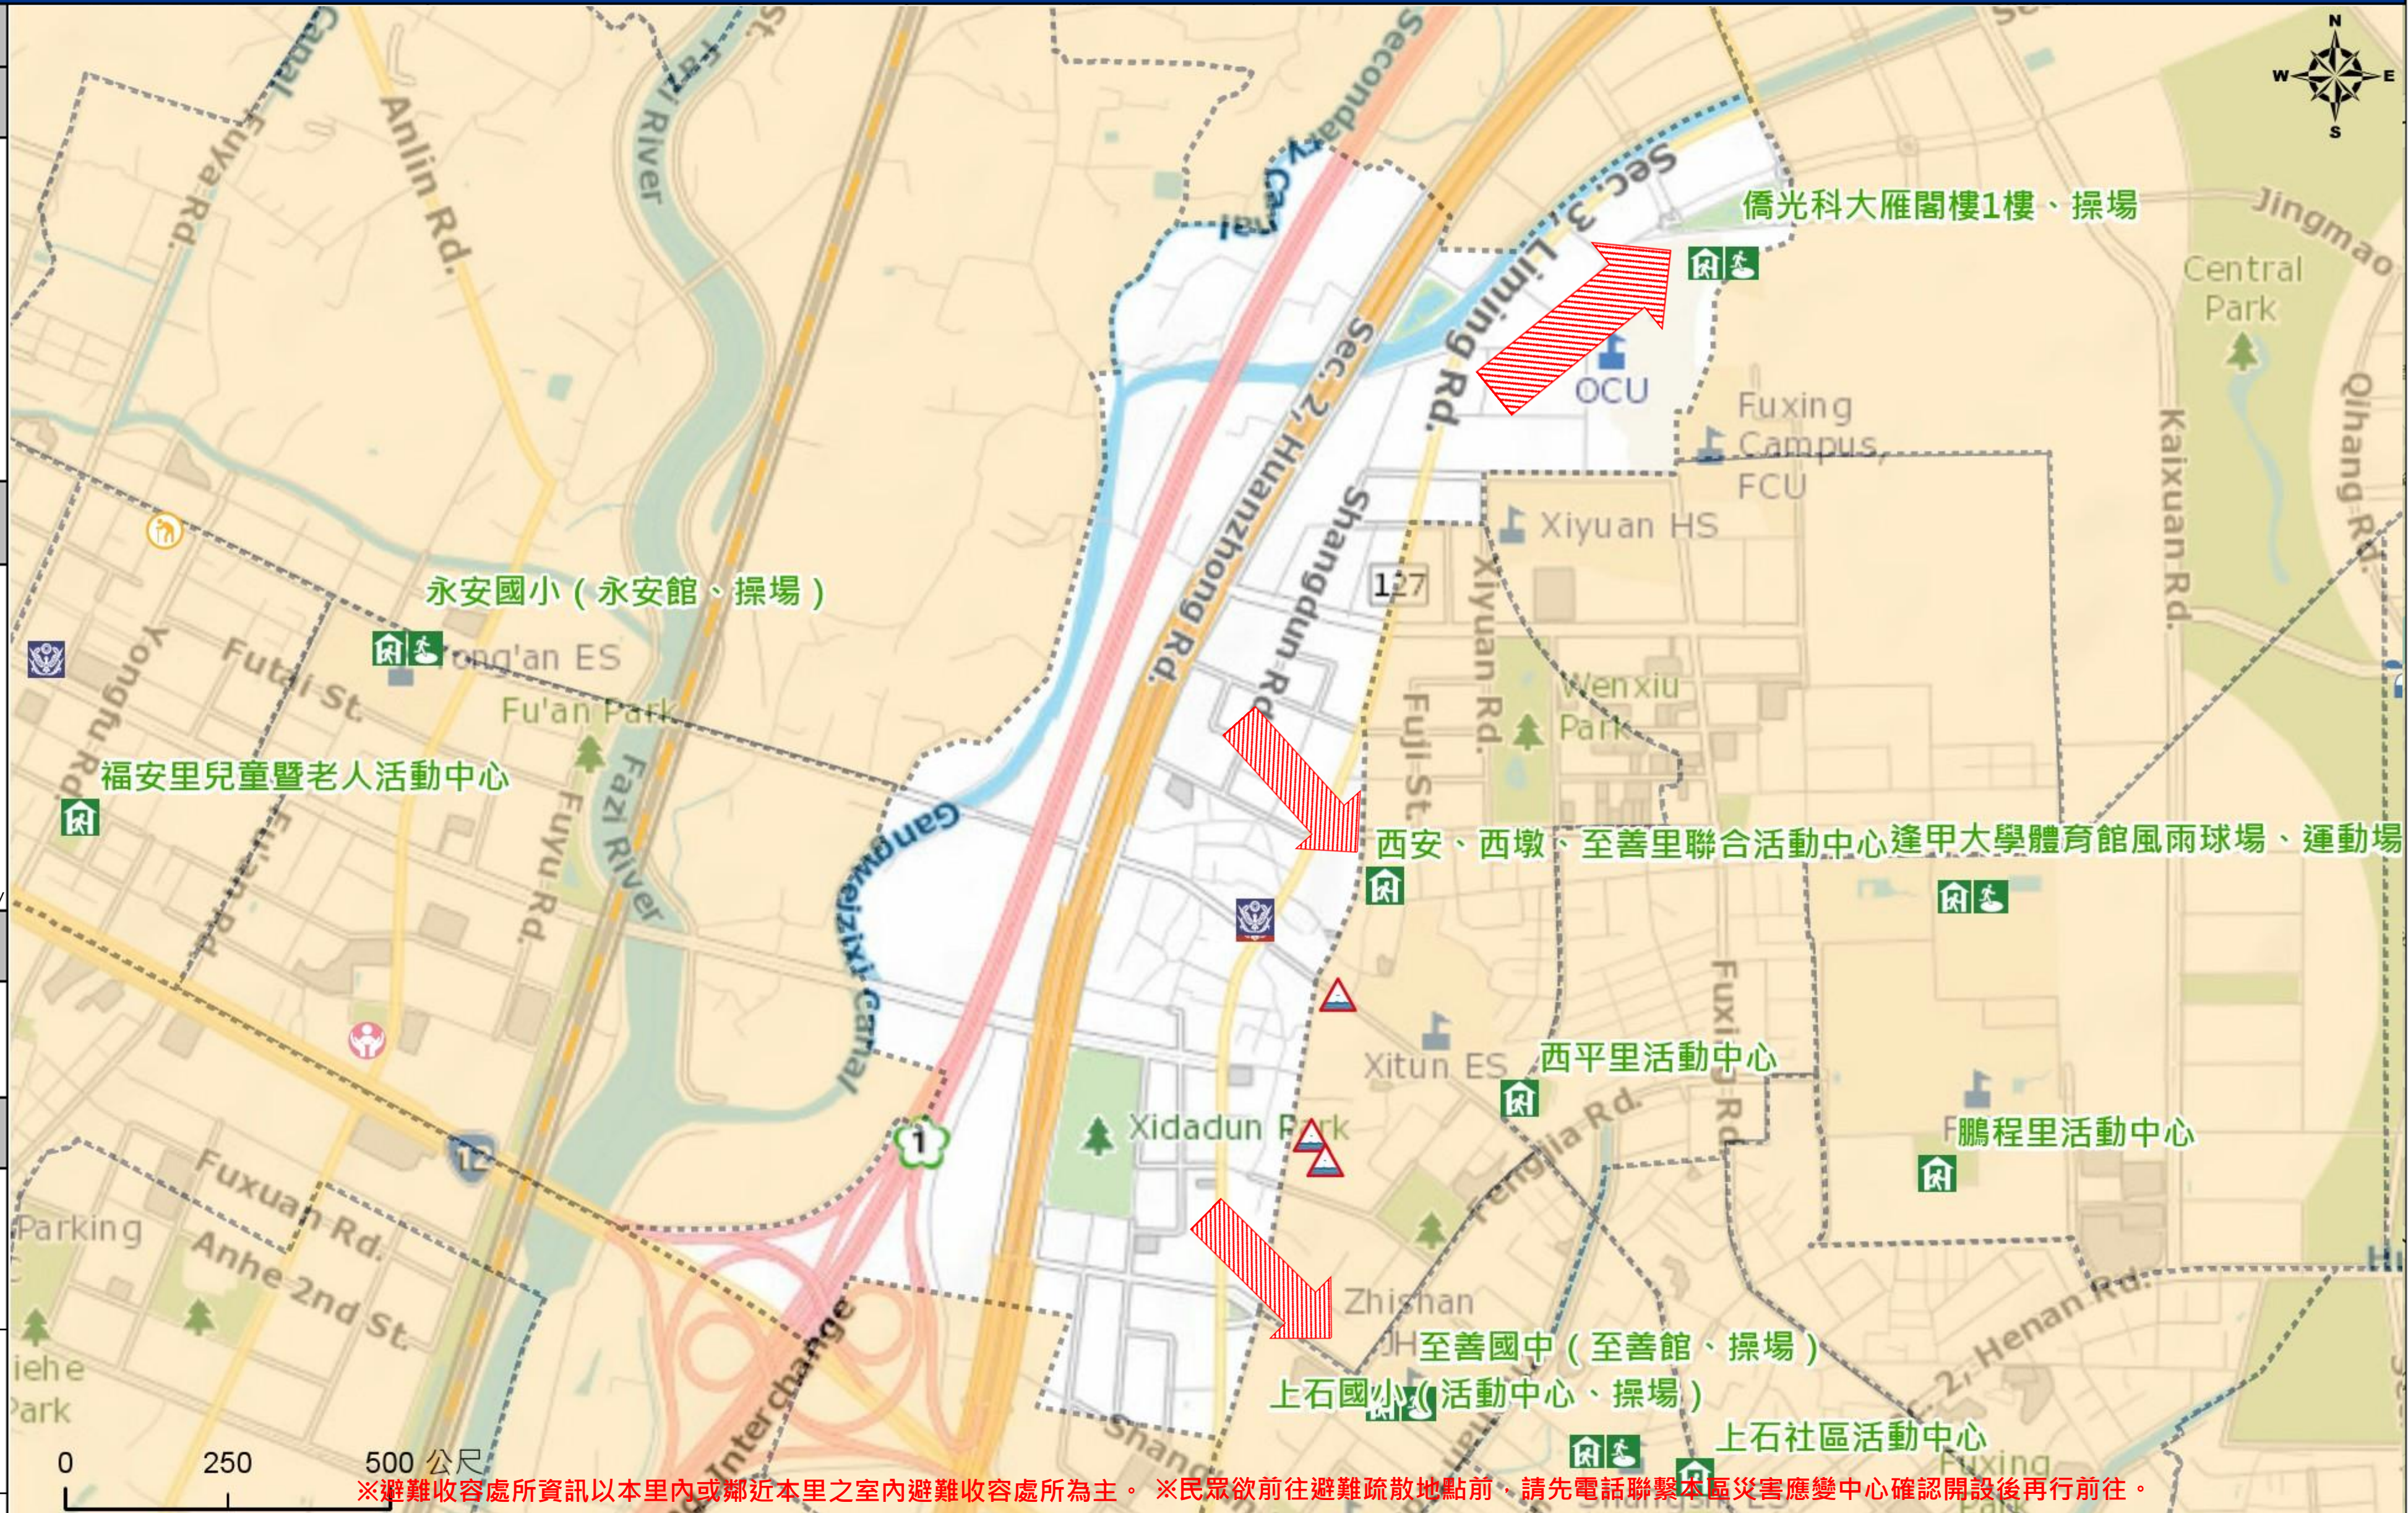

**直升機停機處**  
Heliport Info

西屯區區公所2023年8月製作  
Made in Aug 2023 by Xitun District, Taichung City

※避難收容處所資訊以本里內或鄰近本里之室內避難收容處所為主。※民眾欲前往避難疏散地點前，請先電話聯繫本區災害應變中心確認開設後再行前往。

圖例 legend	防災 Disaster	道路 Road		設施 Facilities			界線 Administrative boundary
		避難疏散方向 Evacuation route	一般道路 Road	省道 Provincial Road	室外避難處所 Outdoor Shelter	室內避難處所 Indoor Shelter	民生物資儲備處所 Material reserve
	歷史淹水點位 History Flooding Point	縣道 County highway	快速道路 Expressway	醫療機構 Medical Facility	警察單位 Police Departmet	消防單位 Fire Department	里行政界線 Village level
	歷史坡地災害 History slope point	國道 Highway	臺灣鐵路 TRA	社福機構(身障) Disabled Persons	社福機構(老人) Elderly welfare institution	社福機構(兒少) Children welfare	臺中市市民防災手冊 Taichung Citizen Disaster Prevention Guide
		臺灣高鐵 THSR	台中捷運 TMRT	一般護理之家 Nursing Home	災害應變中心 Emergency Operation Center	直升機停機處 Heliport	