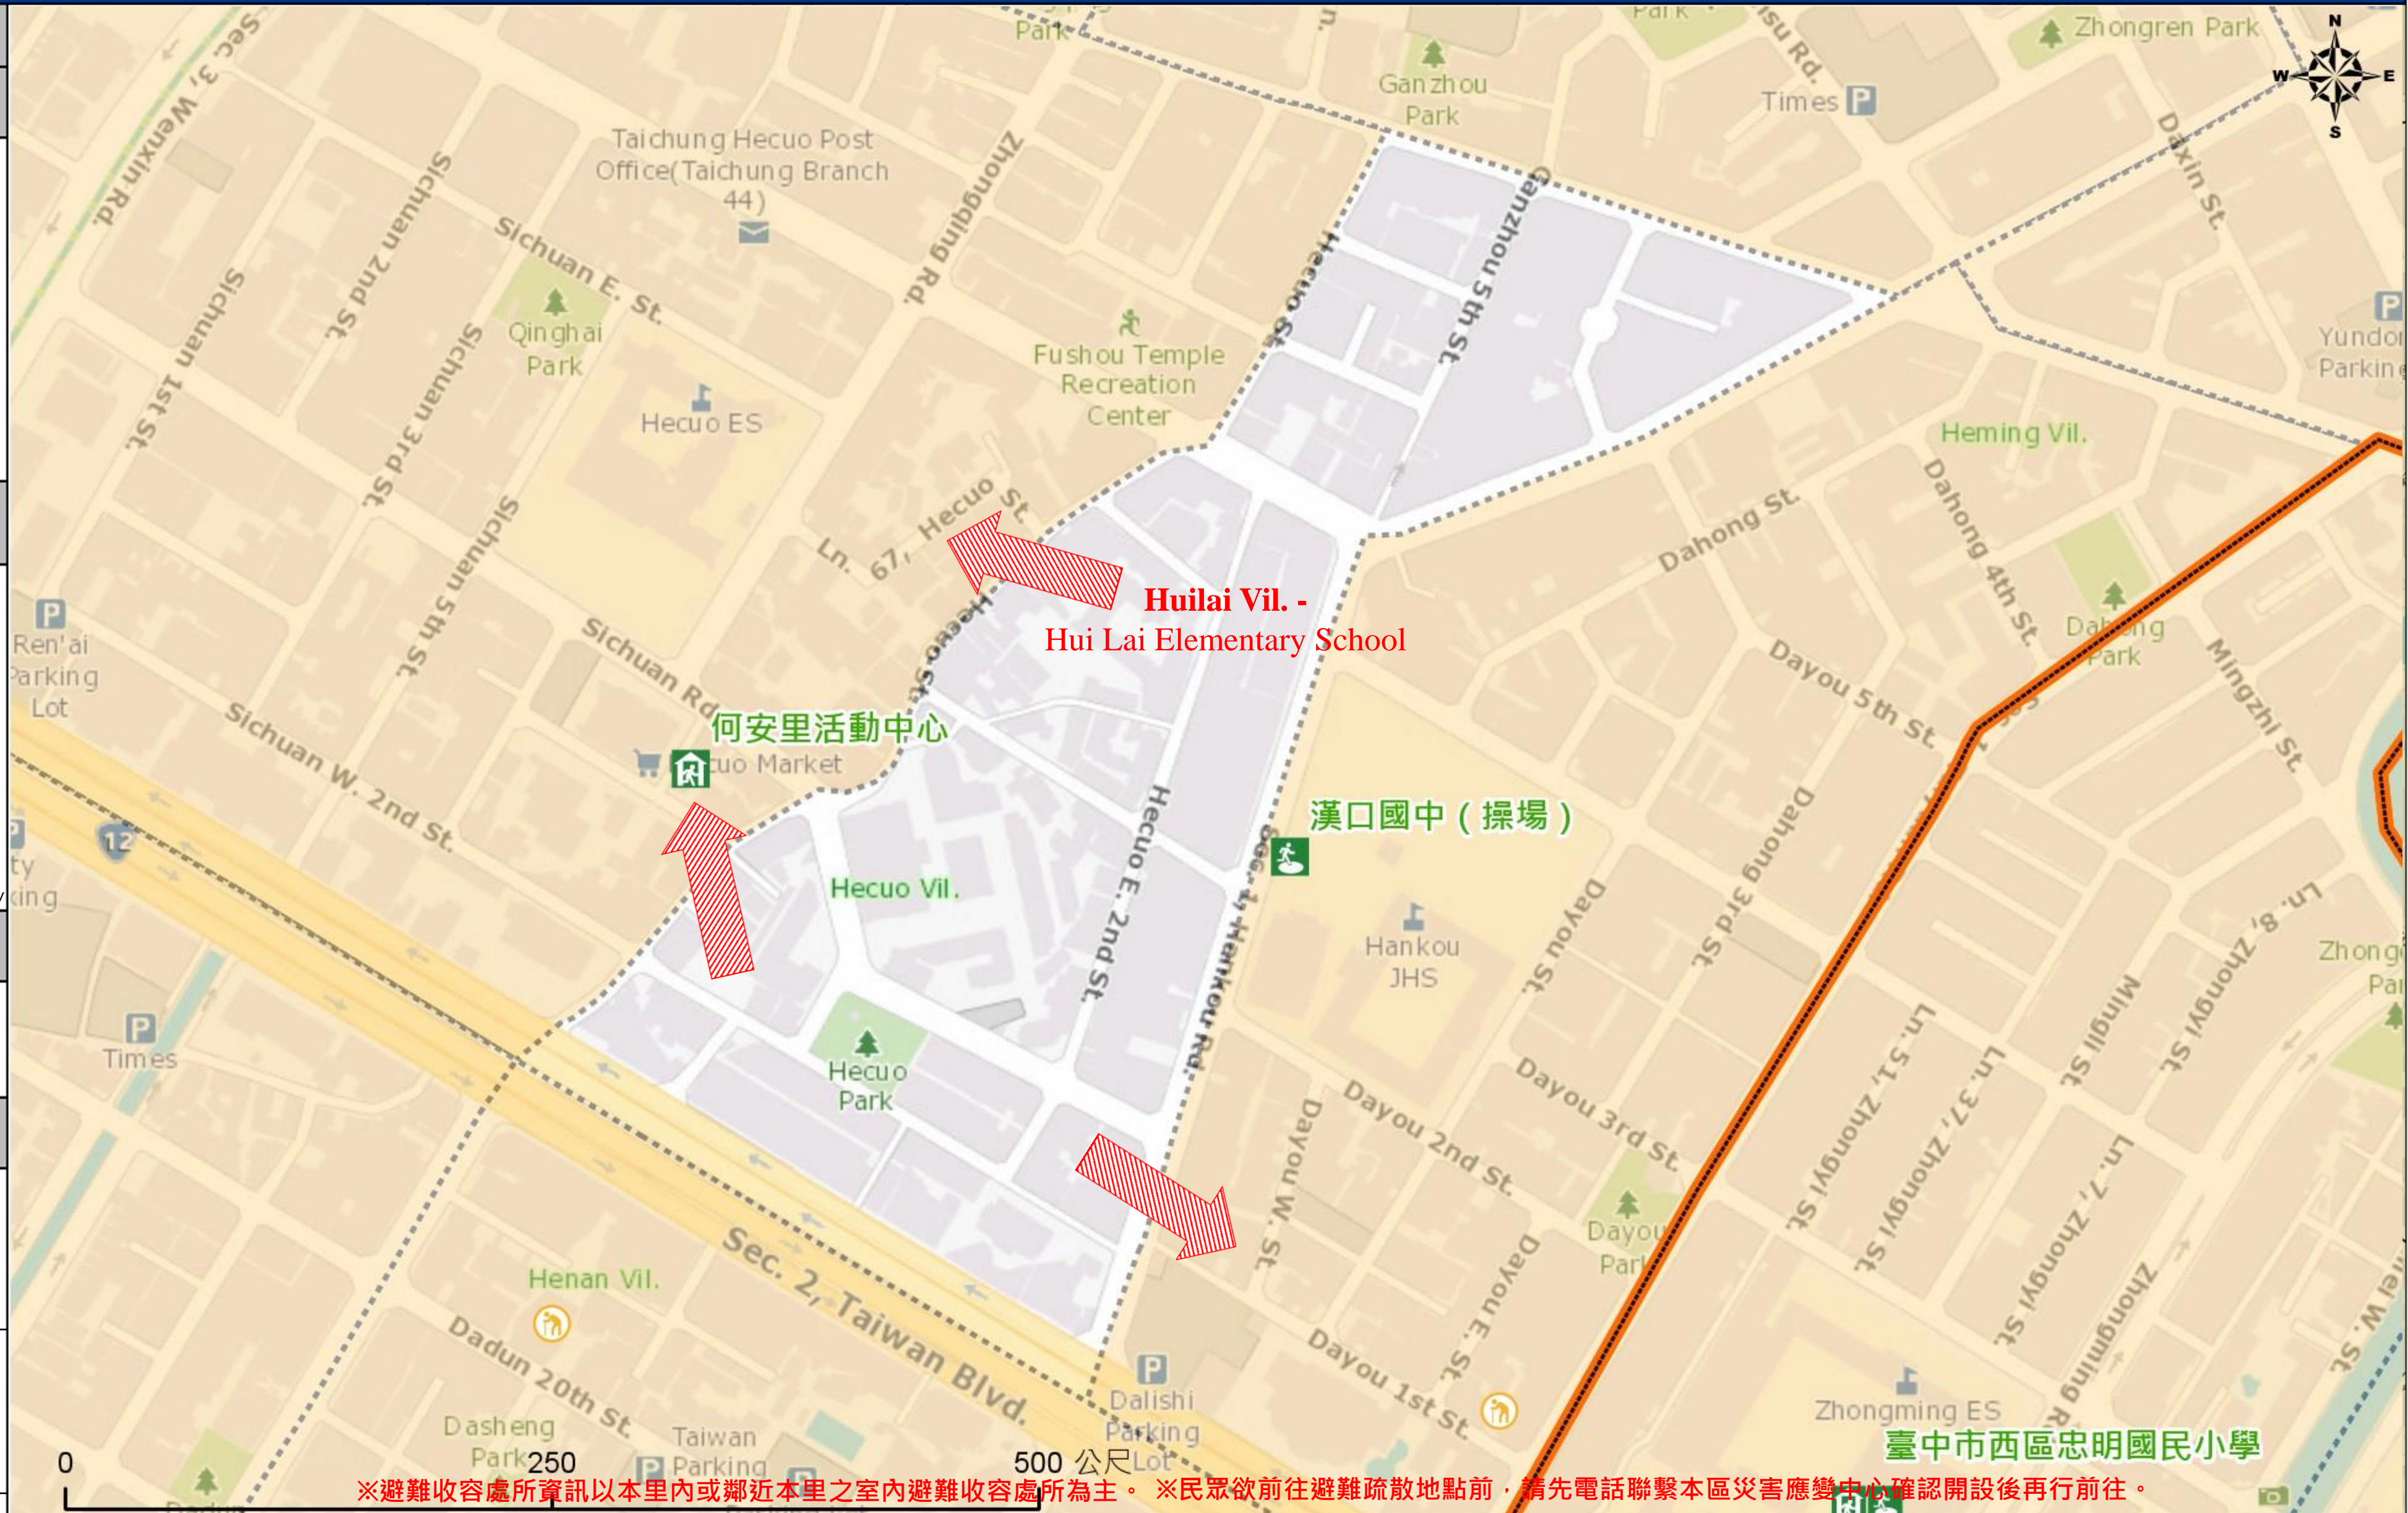

## 直升機停機處 Heliport Info

西屯區區公所2023年8月製作  
Made in Aug 2023 by Xitun District, Taichung City

※避難收容處所資訊以本里內或鄰近本里之室內避難收容處所為主。※民眾欲前往避難疏散地點前，請先電話聯繫本區災害應變中心確認開設後再行前往。

圖例 legend	防災 Disaster	道路 Road		設施 Facilities			界線 Administrative boundary
	避難疏散方向 Evacuation route	一般道路 Road	省道 Provincial Road	室外避難處所 Outdoor Shelter	室內避難處所 Indoor Shelter	民生物資儲備處所 Material reserve	區行政界線 District level
歷史淹水點位 History Flooding Point	縣道 County highway	快速道路 Expressway	醫療機構 Medical Facility	警察單位 Police Departmet	消防單位 Fire Department	里行政界線 Village level	
歷史坡地災害 History slope point	國道 Highway	臺灣鐵路 TRA	社福機構(身障) Disabled Persons	社福機構(老人) Elderly welfare institution	社福機構(兒少) Children welfare	臺中市市民防災手冊 Taichung Citizen Disaster Prevention Guide	
	臺灣高鐵 THSR	台中捷運 TMRT	一般護理之家 Nursing Home	災害應變中心 Emergency Operation Center	直升機停機處 Heliport		