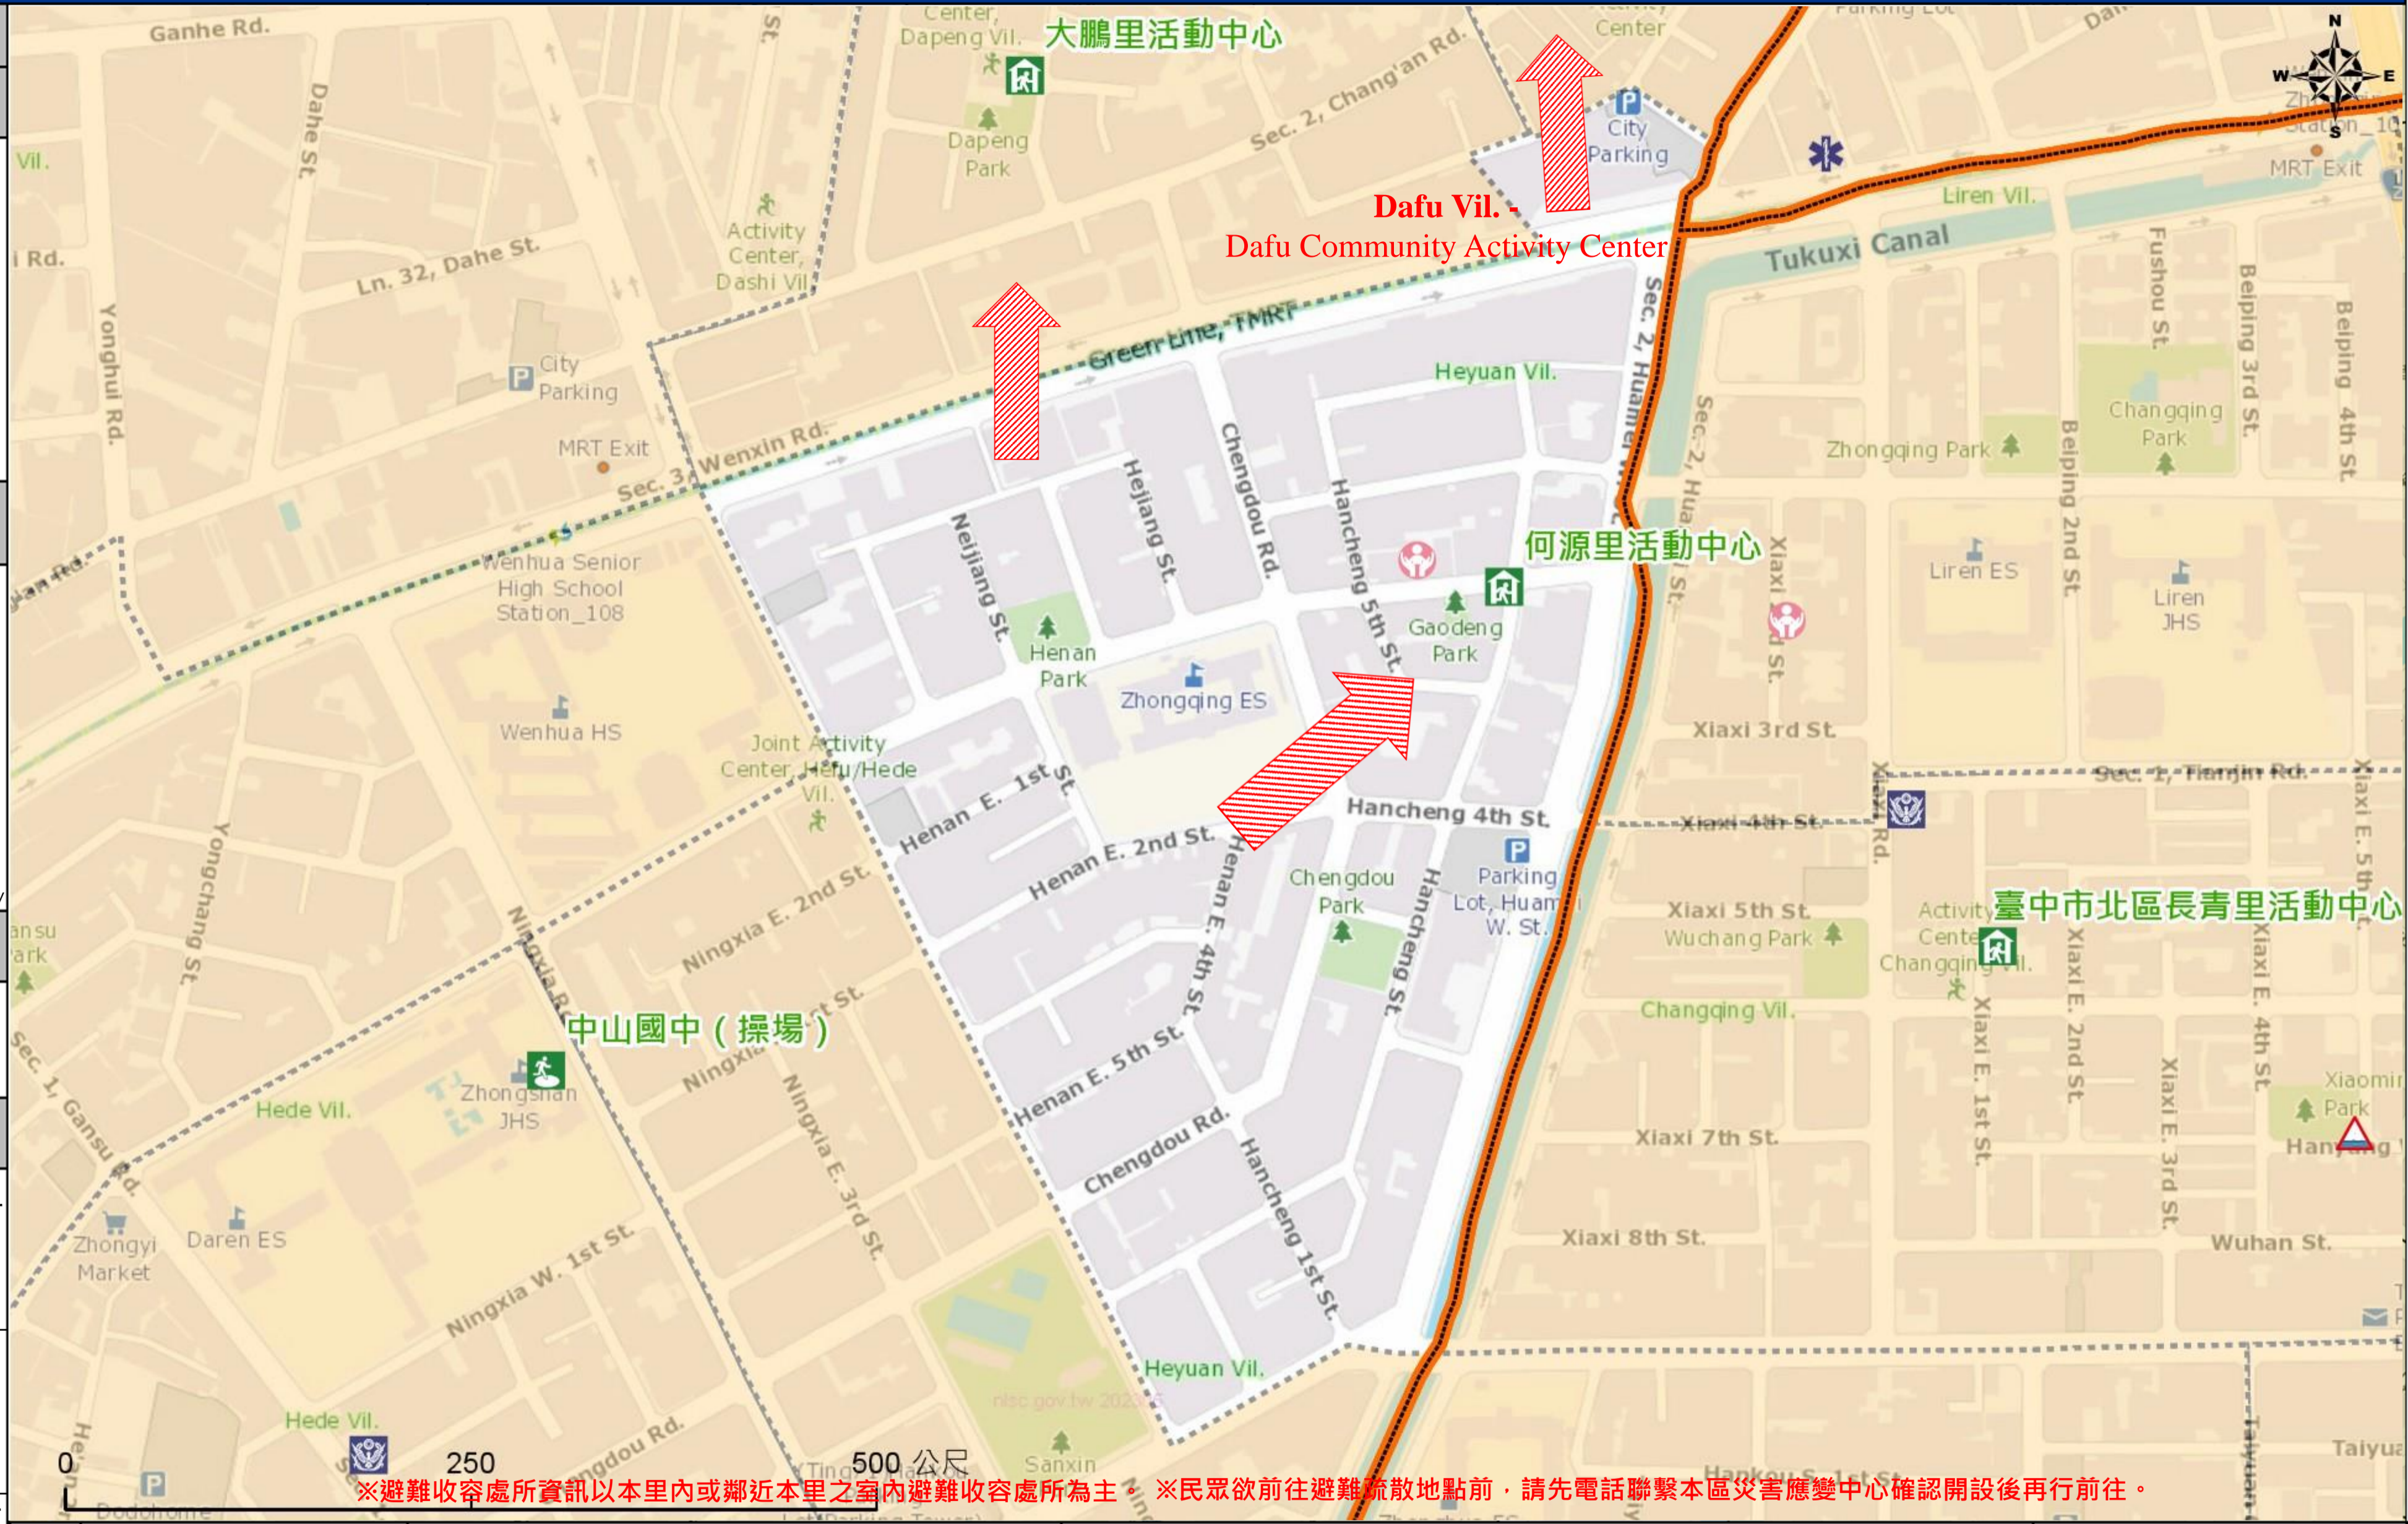

臺中市西屯區何源里簡易疏散避難地圖 Heyuan Vil., Xitun District, Taichung City Simple Evacuation Map No.6600600-023

防災資訊表 Information Table
災害通報單位 Notification Unit
臺中市災害應變中心 Taichung EOC 04-23811119#567
西屯區災害應變中心 Xitun District EOC 04-22556333
警察局第六分局 Police Department 04-22513284
消防局水滴分隊 Fire Department 04-24255119
1999臺中市民一碼通 Citizen Helpline 1999

防災資訊網站 Emergency Information website
經濟部水利署防災資訊服務網 Water Resources Agency, Ministry of Economic Affairs https://fhy.wra.gov.tw/fhyv2/
行政院農委會土石流防災資訊網 Debris Flow Disaster Prevention Information https://246.swcb.gov.tw/
NCDR災害情資網 National Science and Technology Center for Disaster Reduction https://ceodss.ncdr.nat.gov.tw/
臺中市政府水利局防災資訊網 Water Resources Bureau of Taichung City Government https://wrbeochi.taichung.gov.tw/TCSAFEp/

緊急聯絡人 Emergency Contact person
里長 Chief of Heyuan Vil. 彭琴安 PENG CHIN-AN 電話 Tel. : (04)23157705 手機 Phone Number : 0921-392532

避難收容處所 Evacuation Shelter
Name : Heyuan Village Activity Center Add. : No. 152, Hancheng St. (水) (震) Tel. : (04)23157705 Capacity : 100 people
Name : Dafu Community Activity Center Add. : No. 158, Sec. 2, Chang'an Rd. (水) (震) Tel. : (04)22952669 Capacity : 120 people
Name : Dapeng Village Activity Center Add. : No. 7, Ln. 71, Sec. 2, Chang'an Rd. (水) (震) Tel. : (04)22950065 Capacity : 120 people

直升機停機處 Heliport Info
西屯區區公所 2023年8月製作 Made in Aug 2023 by Xitun District, Taichung City

※避難收容處所資訊以本里內或鄰近本里之室內避難收容處所為主。※民眾欲前往避難疏散地點前，請先電話聯繫本區災害應變中心確認開設後再行前往。

圖例 Legend	防災 Disaster	道路 Road		設施 Facilities			界線 Administrative boundary							
		避難疏散方向 Evacuation route		一般道路 Road		省道 Provincial Road		室外避難處所 Outdoor Shelter		室內避難處所 Indoor Shelter		民生物資儲備處所 Material reserve		區行政界線 District level
	歷史淹水點位 History Flooding Point		縣道 County highway		快速道路 Expressway		醫療機構 Medical Facility		警察單位 Police Department		消防單位 Fire Department		里行政界線 Village level	
	歷史坡地災害 History slope point		國道 Highway		臺灣鐵路 TRA		社福機構(身障) Disabled Persons		社福機構(老人) Elderly welfare institution		社福機構(兒少) Children welfare		直升機停機處 Heliport	
			臺灣高鐵 THSR		台中捷運 TMRT		一般護理之家 Nursing Home		災害應變中心 Emergency Operation Center					

臺中市市民防災手冊
Taichung Citizen Disaster Prevention Guide