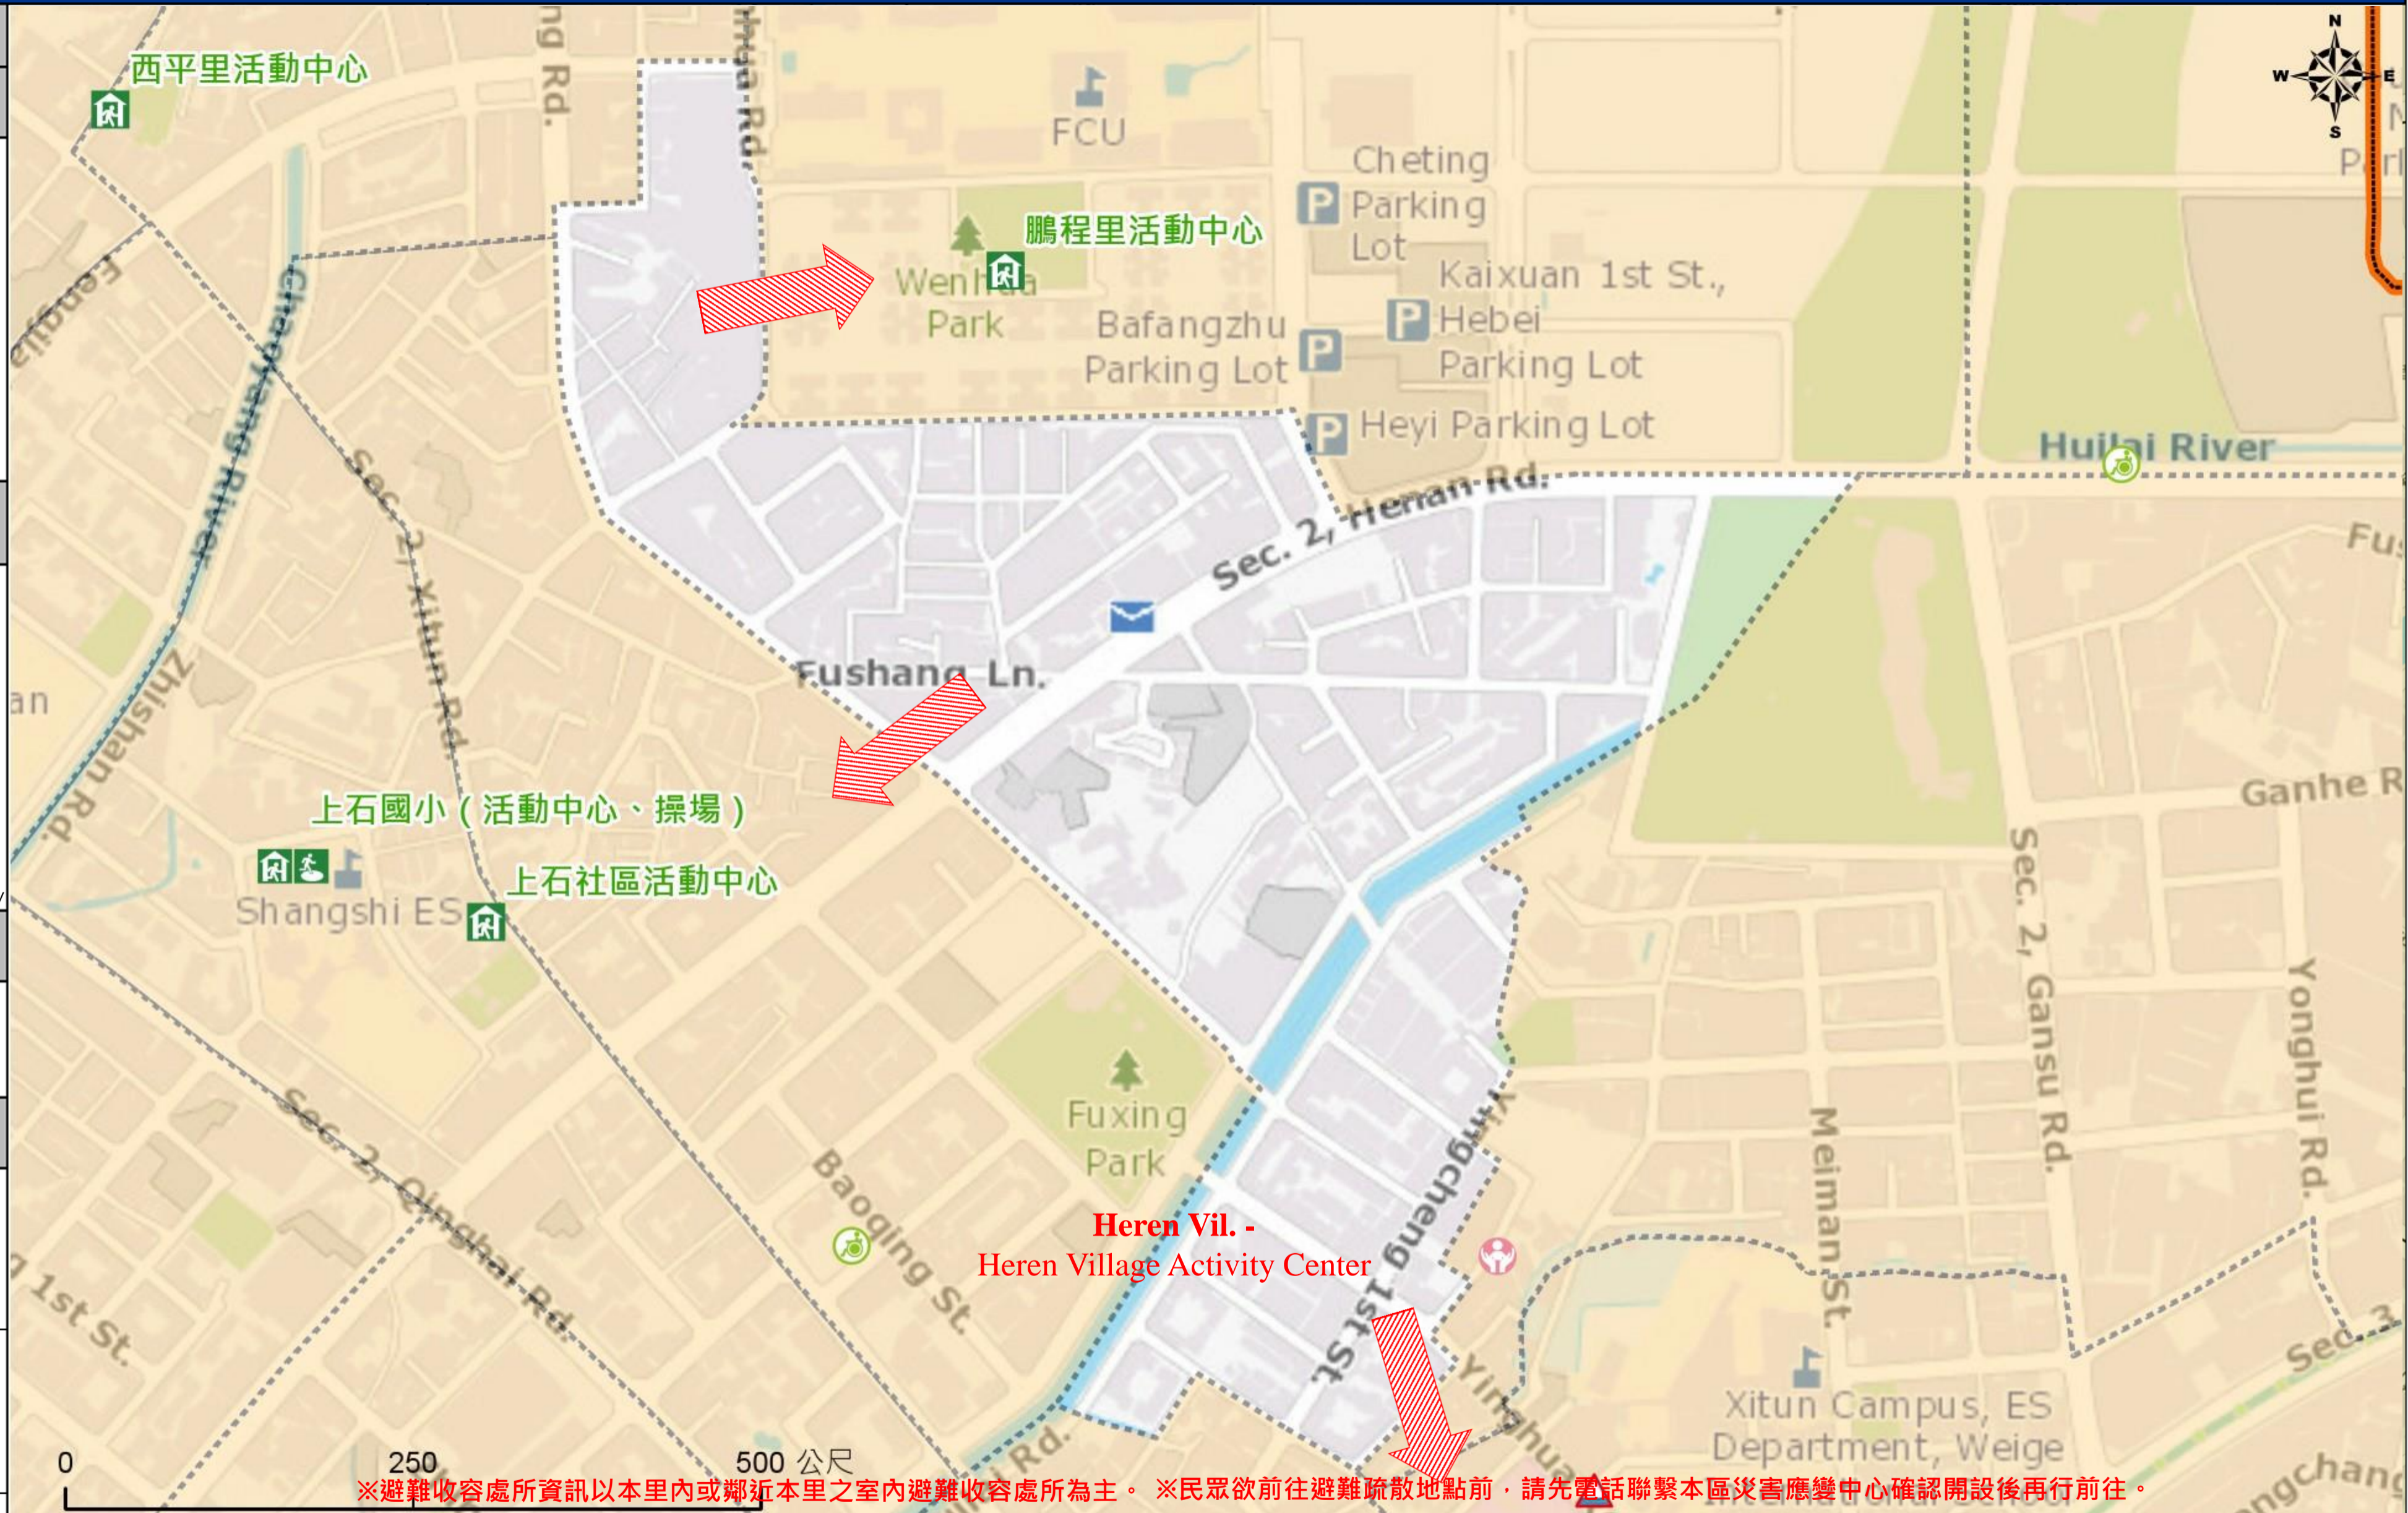

直升機停機處 Heliport Info

	直升機停機處 Heliport
--	--------------------

※避難收容處所資訊以本里內或鄰近本里之室內避難收容處所為主。※民眾欲前往避難疏散地點前，請先電話聯繫本區災害應變中心確認開設後再行前往。

圖例 legend	防災 Disaster	道路 Road		設施 Facilities			界線 Administrative boundary						
		避難疏散方向 Evacuation route		一般道路 Road		省道 Provincial Road		室外避難處所 Outdoor Shelter		室內避難處所 Indoor Shelter		民生物資儲備處所 Material reserve	
	歷史淹水點位 History Flooding Point		縣道 County highway		快速道路 Expressway		醫療機構 Medical Facility		警察單位 Police Departmet		消防單位 Fire Department		里行政界線 Village level
	歷史坡地災害 History slope point		國道 Highway		臺灣鐵路 TRA		社福機構(身障) Disabled Persons		社福機構(老人) Elderly welfare institution		社福機構(兒少) Children welfare		臺中市市民防災手冊 Taichung Citizen Disaster Prevention Guide
			臺灣高鐵 THSR		台中捷運 TMRT		一般護理之家 Nursing Home		災害應變中心 Emergency Operation Center		直升機停機處 Heliport		