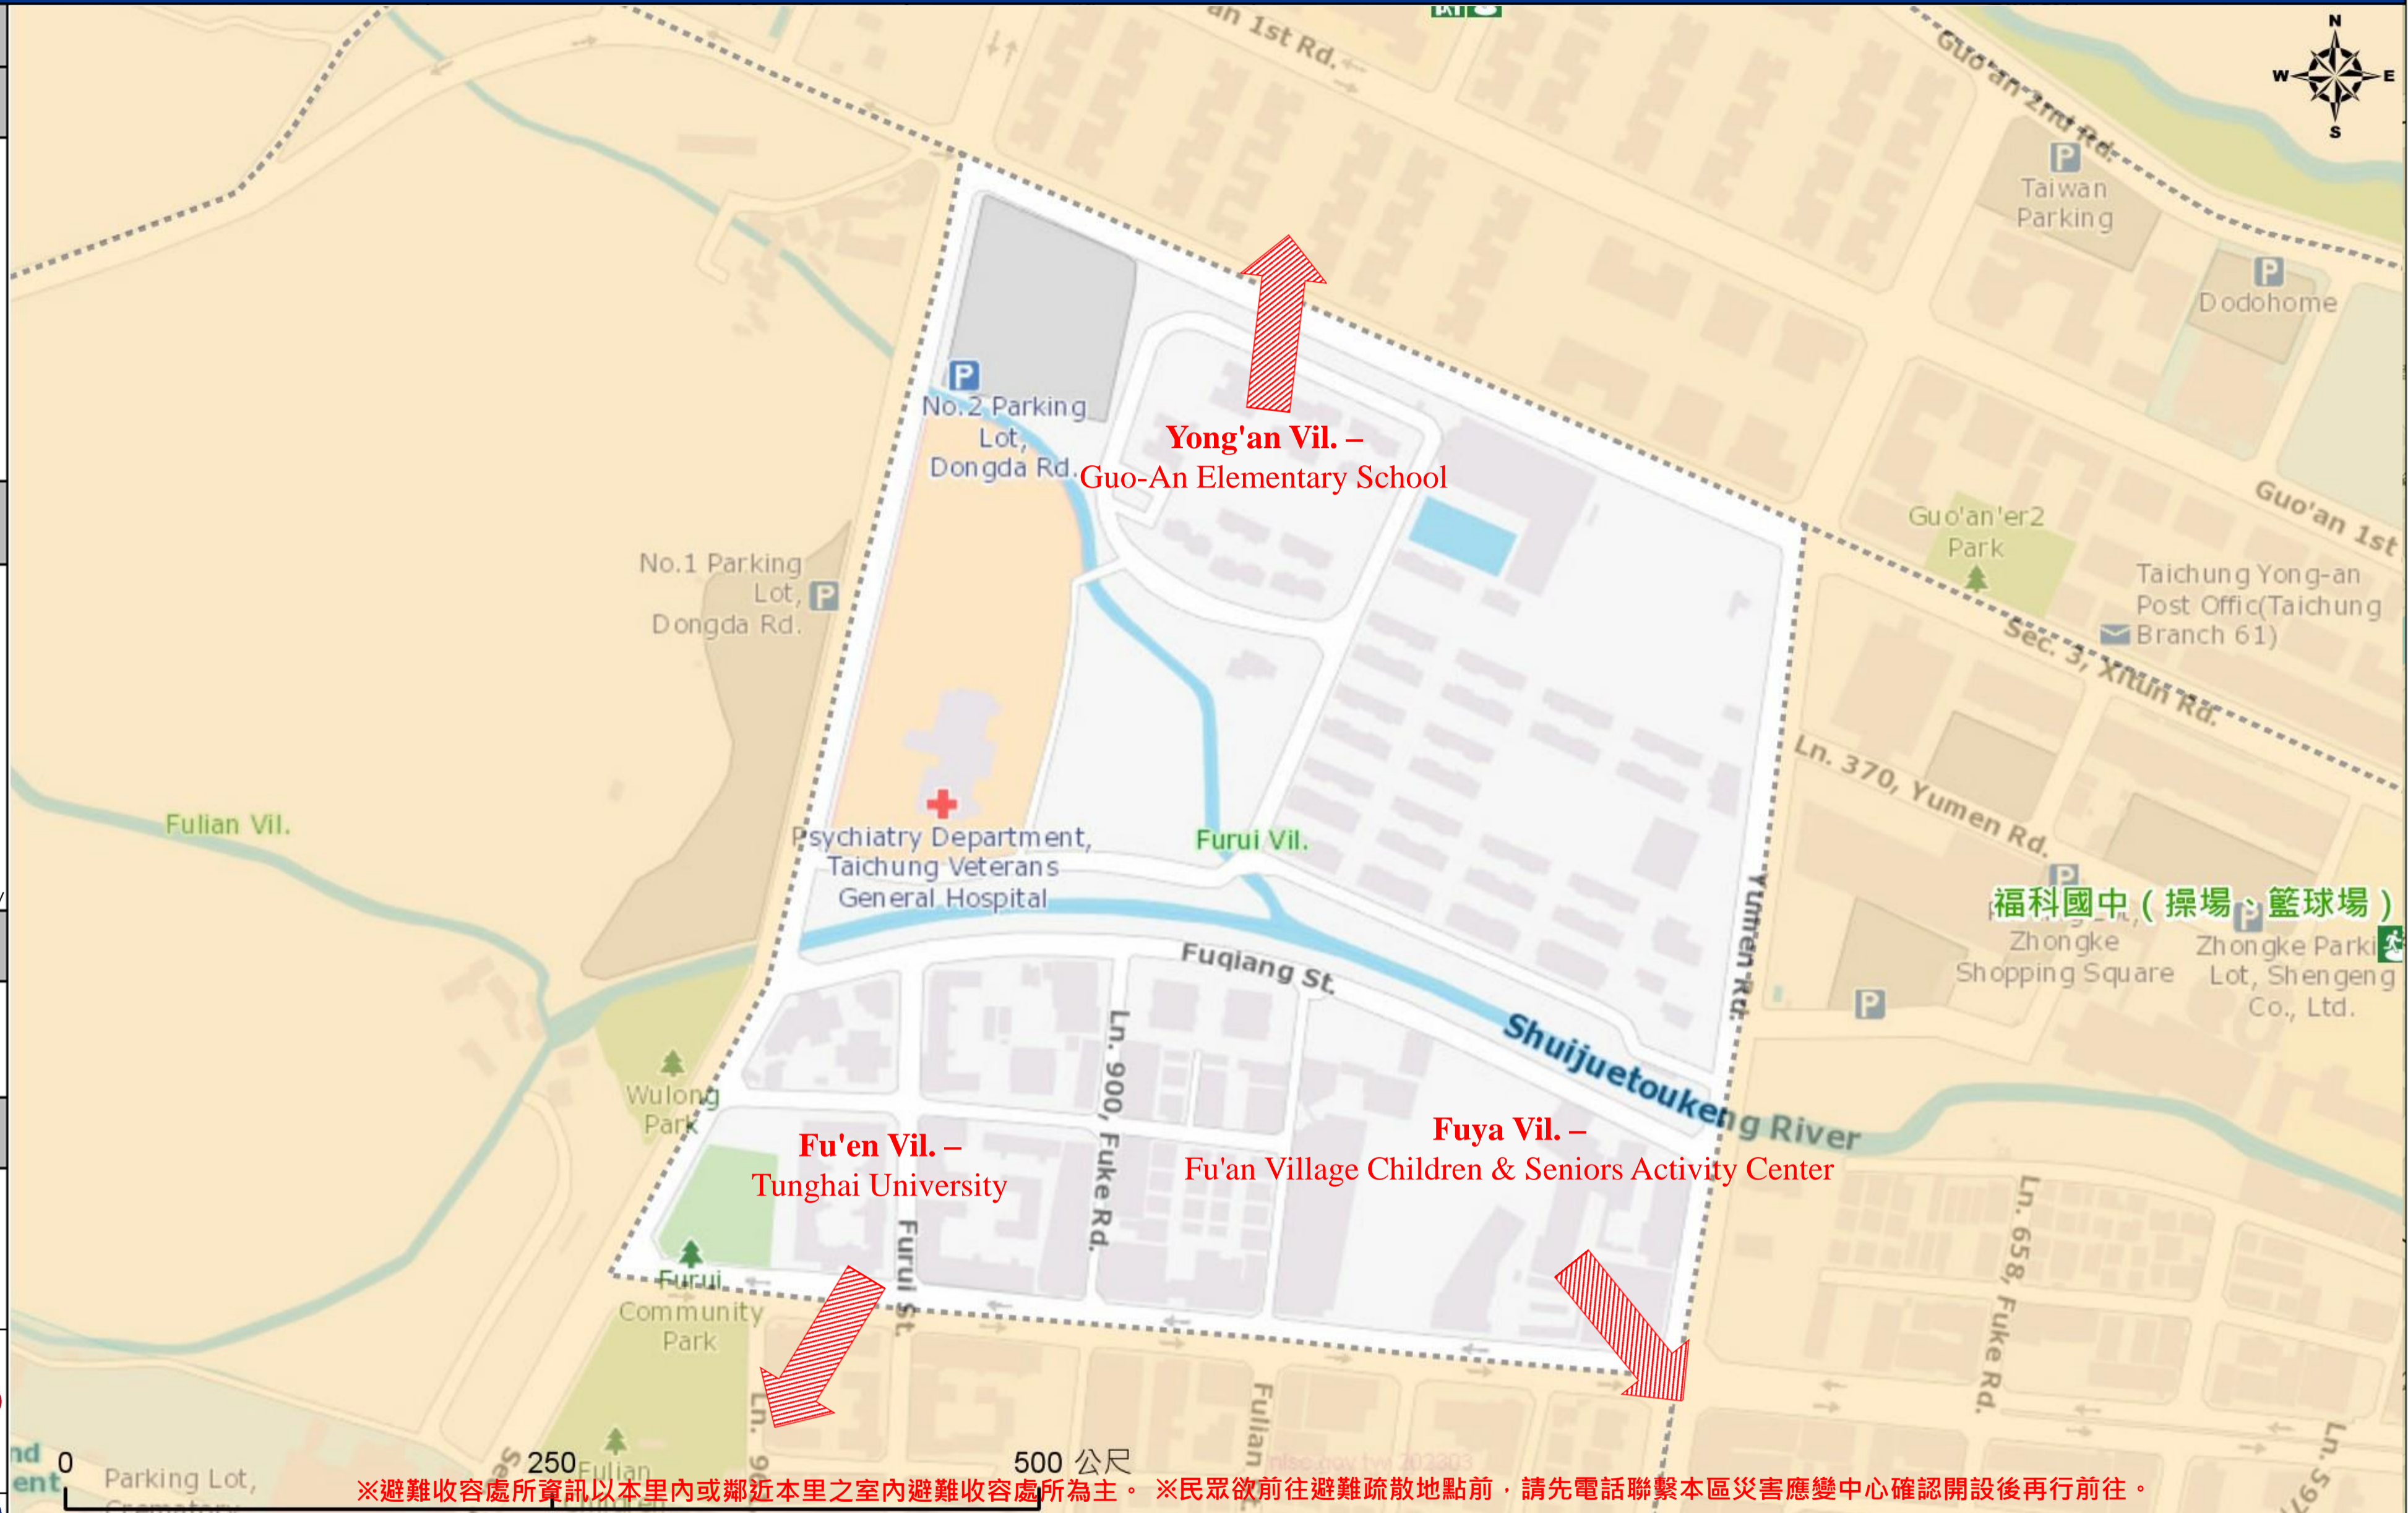

臺中市西屯區福瑞里簡易疏散避難地圖 Furui Vil., Xitun District, Taichung City Simple Evacuation Map No.6600600-037

防災資訊表 Information Table
災害通報單位 Notification Unit
臺中市災害應變中心 Taichung EOC 04-23811119#567
西屯區災害應變中心 Xitun District EOC 04-22556333
警察局第六分局 Police Department 04-22513284
消防局協和分隊 Fire Department 04-23591780
1999臺中市民一碼通 Citizen Helpline 1999

防災資訊網站 Emergency Information website

經濟部水利署防災資訊服務網 Water Resources Agency, Ministry of Economic Affairs https://fhy.wra.gov.tw/fhyv2/
行政院農委會土石流防災資訊網 Debris Flow Disaster Prevention Information https://246.swcb.gov.tw/
NCDR災害情資網 National Science and Technology Center for Disaster Reduction https://ceodss.ncdr.nat.gov.tw/
臺中市政府水利局防災資訊網 Water Resources Bureau of Taichung City Government https://wrbeochi.taichung.gov.tw/TCSAFEp/

緊急聯絡人 Emergency Contact person

里長 Chief of Furui Vil.
林添憶 LIN TIAN-YI
電話 Tel. : (04)35014277
手機 Phone Number : 0915-200099

避難收容處所 Evacuation Shelter

Name : Fu'an Village Children & Seniors Activity Center Add. : No. 26, Yongfu Rd. (水) (震) Tel. : (04)24635868 Capacity : 80 people
Name : Guo-An Elementary School Add. : No. 1, Guoxiang St. (水) (震) Tel. : (04)24621681#730 Capacity : 321+1188 people
Name : Tunghai University (水) (震) (嘯) Add. : No. 1727, Sec. 4, Taiwan Blvd. Tel. : (04)23590121#30701 Capacity : 610+3750 people

直升機停機處 Heliport Info

	直升機停機處 Heliport

※避難收容處所資訊以本里內或鄰近本里之室內避難收容處所為主。※民眾欲前往避難疏散地點前，請先電話聯繫本區災害應變中心確認開設後再行前往。

圖例 legend	防災 Disaster	道路 Road		設施 Facilities			界線 Administrative boundary	
		避難疏散方向 Evacuation route	一般道路 Road	省道 Provincial Road	室外避難處所 Outdoor Shelter	室內避難處所 Indoor Shelter	民生物資儲備處所 Material reserve	區行政界線 District level
	歷史淹水點位 History Flooding Point	縣道 County highway	快速道路 Expressway	醫療機構 Medical Facility	警察單位 Police Department	消防單位 Fire Department	里行政界線 Village level	
	歷史坡地災害 History slope point	國道 Highway	臺灣鐵路 TRA	社福機構(身障) Disabled Persons	社福機構(老人) Elderly welfare institution	社福機構(兒少) Children welfare	臺中市市民防災手冊 Taichung Citizen Disaster Prevention Guide	
		臺灣高鐵 THSR	台中捷運 TMRT	一般護理之家 Nursing Home	災害應變中心 Emergency Operation Center	直升機停機處 Heliport