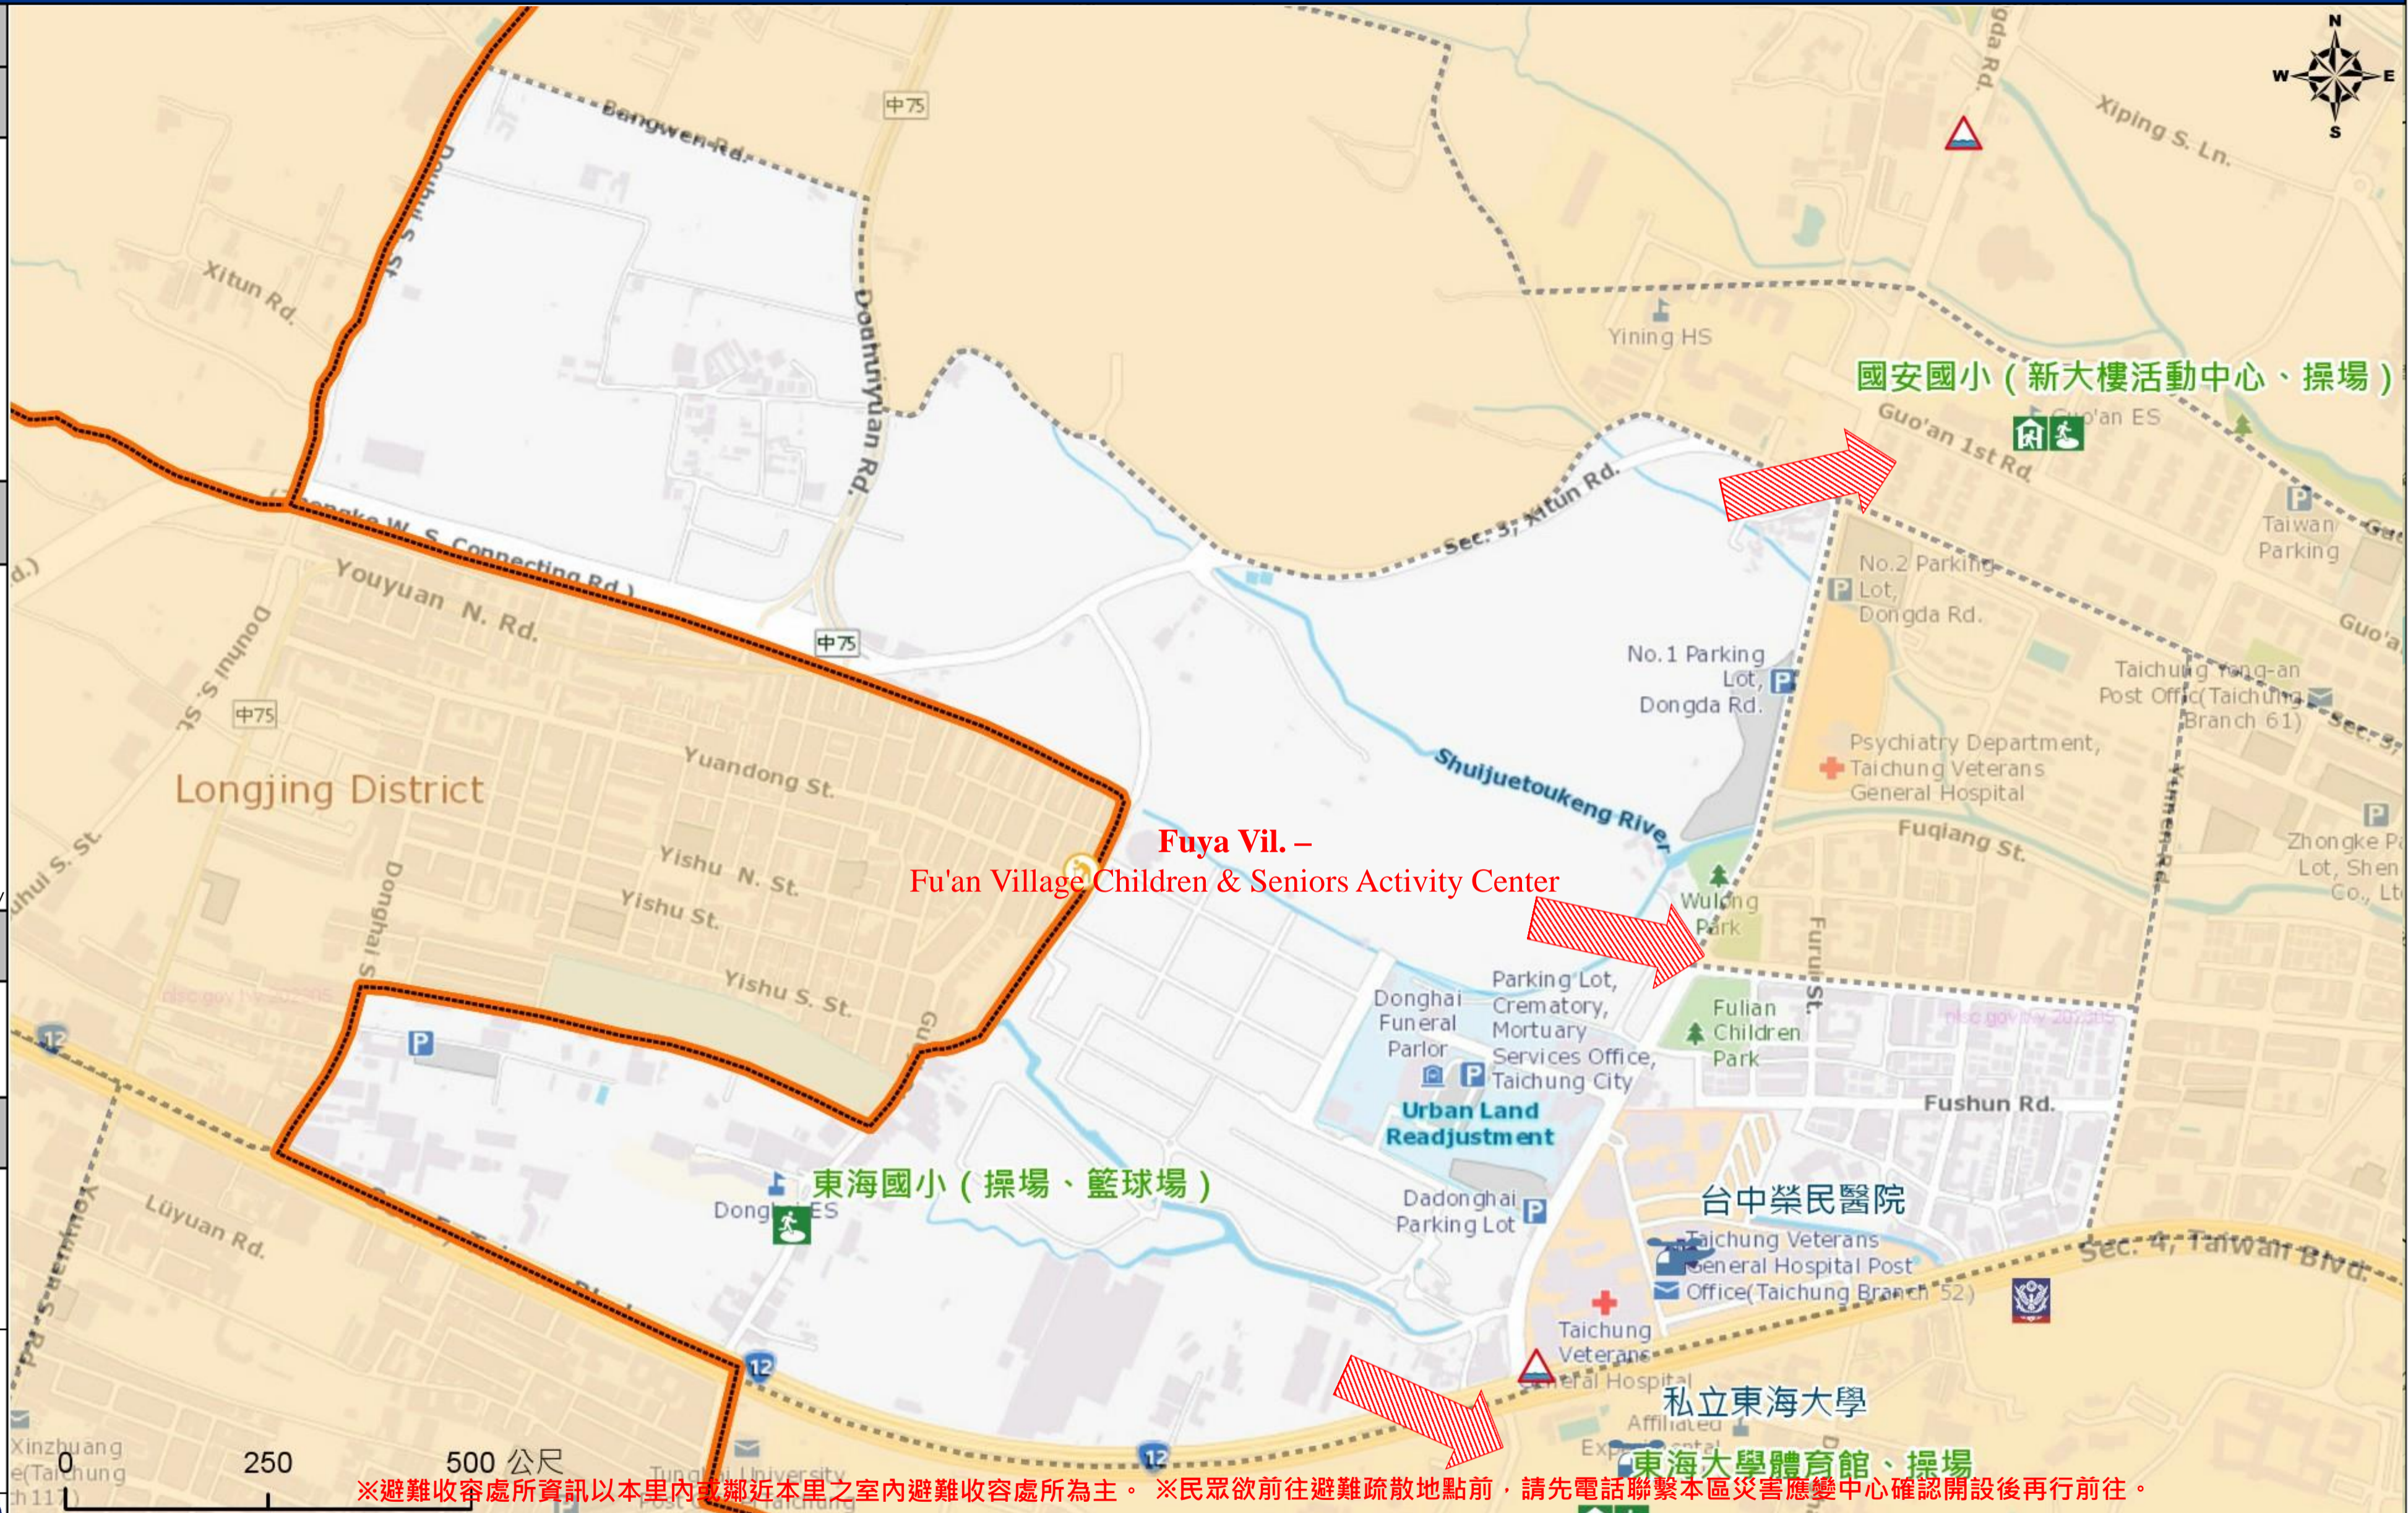

防災資訊表 Information Table
災害通報單位 Notification Unit
臺中市災害應變中心 Taichung EOC 04-23811119#567
西屯區災害應變中心 Xitun District EOC 04-22556333
警察局第六分局 Police Department 04-22513284
消防局協和分隊 Fire Department 04-23591780
1999臺中市民一碼通 Citizen Helpline 1999

防災資訊網站 Emergency Information website

	經濟部水利署防災資訊服務網 Water Resources Agency, Ministry of Economic Affairs https://fhy.wra.gov.tw/fhyv2/
	行政院農委會土石流防災資訊網 Debris Flow Disaster Prevention Information https://246.swcb.gov.tw/
	NCDR災害情資網 National Science and Technology Center for Disaster Reduction https://ceodss.ncdr.nat.gov.tw/
	臺中市政府水利局防災資訊網 Water Resources Bureau of Taichung City Government https://wrbeochi.taichung.gov.tw/TCSAFE/

緊急聯絡人 Emergency Contact person

里長 Chief of Fulian Vil.
馮進通 FENG CHIU-TUNG
電話 Tel. : (04)24613855
手機 Phone Number : 0910-424929

避難收容處所 Evacuation Shelter

Name : Fu'an Village Children & Seniors Activity Center
Add. : No. 26, Yongfu Rd. (水 震)
Tel. : (04)24635868
Capacity : 80 people

Name : Guo-An Elementary School
Add. : No. 1, Guoxiang St. (水 震)
Tel. : (04)24621681#730
Capacity : 321+1188 people

Name : Tunghai University (水 震 嘯)
Add. : No. 1727, Sec. 4, Taiwan Blvd.
Tel. : (04)23590121#30701
Capacity : 610+3750 people

直升機停機處 Heliport Info

名稱 : 台中榮民醫院
轄區分隊(電話) : 協和分隊
(04-23591780)

西屯區區公所2023年8月製作
Made in Aug 2023 by Xitun District, Taichung City

※避難收容處所資訊以本里內或鄰近本里之室內避難收容處所為主。※民眾欲前往避難疏散地點前，請先電話聯繫本區災害應變中心確認開設後再行前往。

圖例 legend	防災 Disaster	道路 Road		設施 Facilities			界線 Administrative boundary							
		避難疏散方向 Evacuation route		一般道路 Road		省道 Provincial Road		室外避難處所 Outdoor Shelter		室內避難處所 Indoor Shelter		民生物資儲備處所 Material reserve		區行政界線 District level
	歷史淹水點位 History Flooding Point		縣道 County highway		快速道路 Expressway		醫療機構 Medical Facility		警察單位 Police Departmet		消防單位 Fire Department		里行政界線 Village level	
	歷史坡地災害 History slope point		國道 Highway		臺灣鐵路 TRA		社福機構(身障) Disabled Persons		社福機構(老人) Elderly welfare institution		社福機構(兒少) Children welfare		臺中市市民防災手冊 Taichung Citizen Disaster Prevention Guide	
			臺灣高鐵 THSR		台中捷運 TMRT		一般護理之家 Nursing Home		災害應變中心 Emergency Operation Center		直升機停機處 Heliport