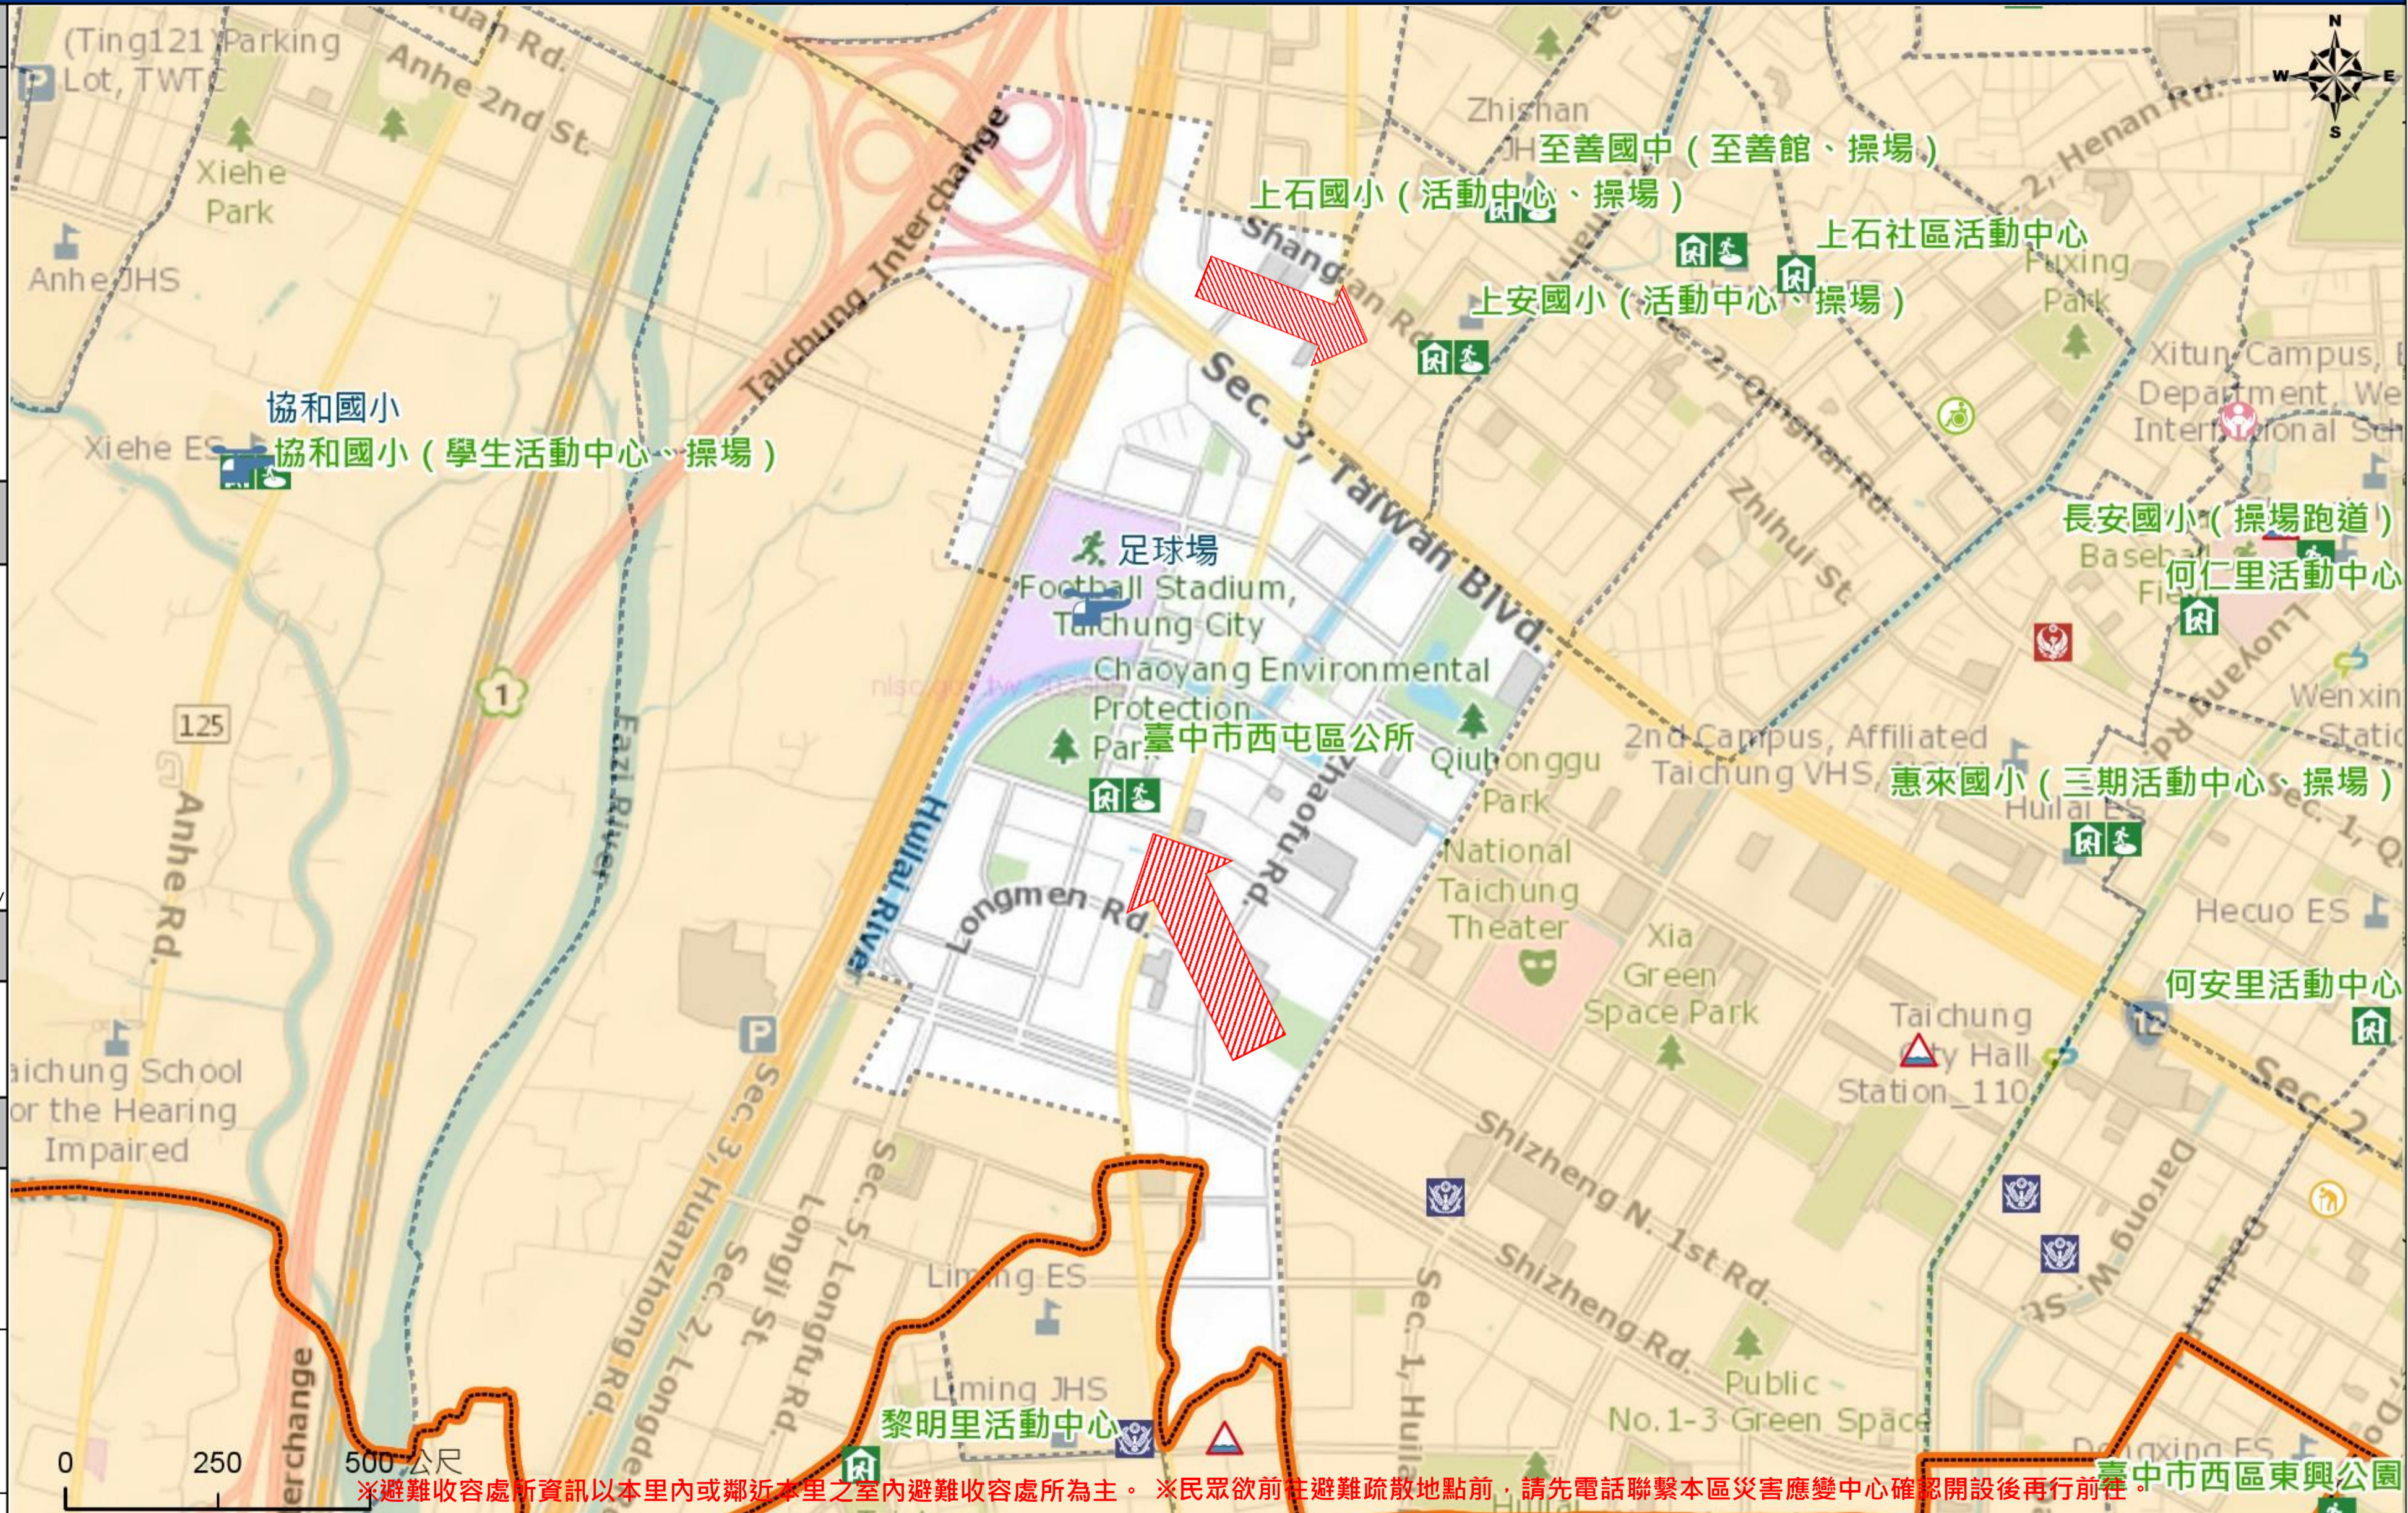

直升機停機處
Heliport Info

名稱：足球場
轄區分隊(電話)：黎明分隊
(04-22528462)

西屯區公所2023年8月製作
Made in Aug 2023 by Xitun District, Taichung City

*避難收容處所資訊以本里內或鄰近本里之室內避難收容處所為主。*民眾欲前往避難疏散地點前，請先電話聯繫本區災害應變中心確認開設後再行前往。

圖例 legend	防災 Disaster		道路 Road			設施 Facilities			界線 Administrative boundary				
		避難疏散方向 Evacuation route		一般道路 Road		省道 Provincial Road		室外避難處所 Outdoor Shelter		室內避難處所 Indoor Shelter		民生物資儲備處所 Material reserve	
	歷史淹水點位 History Flooding Point		縣道 County highway		快速道路 Expressway		醫療機構 Medical Facility		警察單位 Police Departmet		消防單位 Fire Department		里行政界線 Village level
	歷史坡地災害 History slope point		國道 Highway		臺灣鐵路 TRA		社福機構(身障) Disabled Persons		社福機構(老人) Elderly welfare institution		社福機構(兒少) Children welfare		臺中市市民防災手冊 Taichung Citizen Disaster Prevention Guide
			臺灣高鐵 THSR		台中捷運 TMRT		一般護理之家 Nursing Home		災害應變中心 Emergency Operation Center		直升機停機處 Heliport		