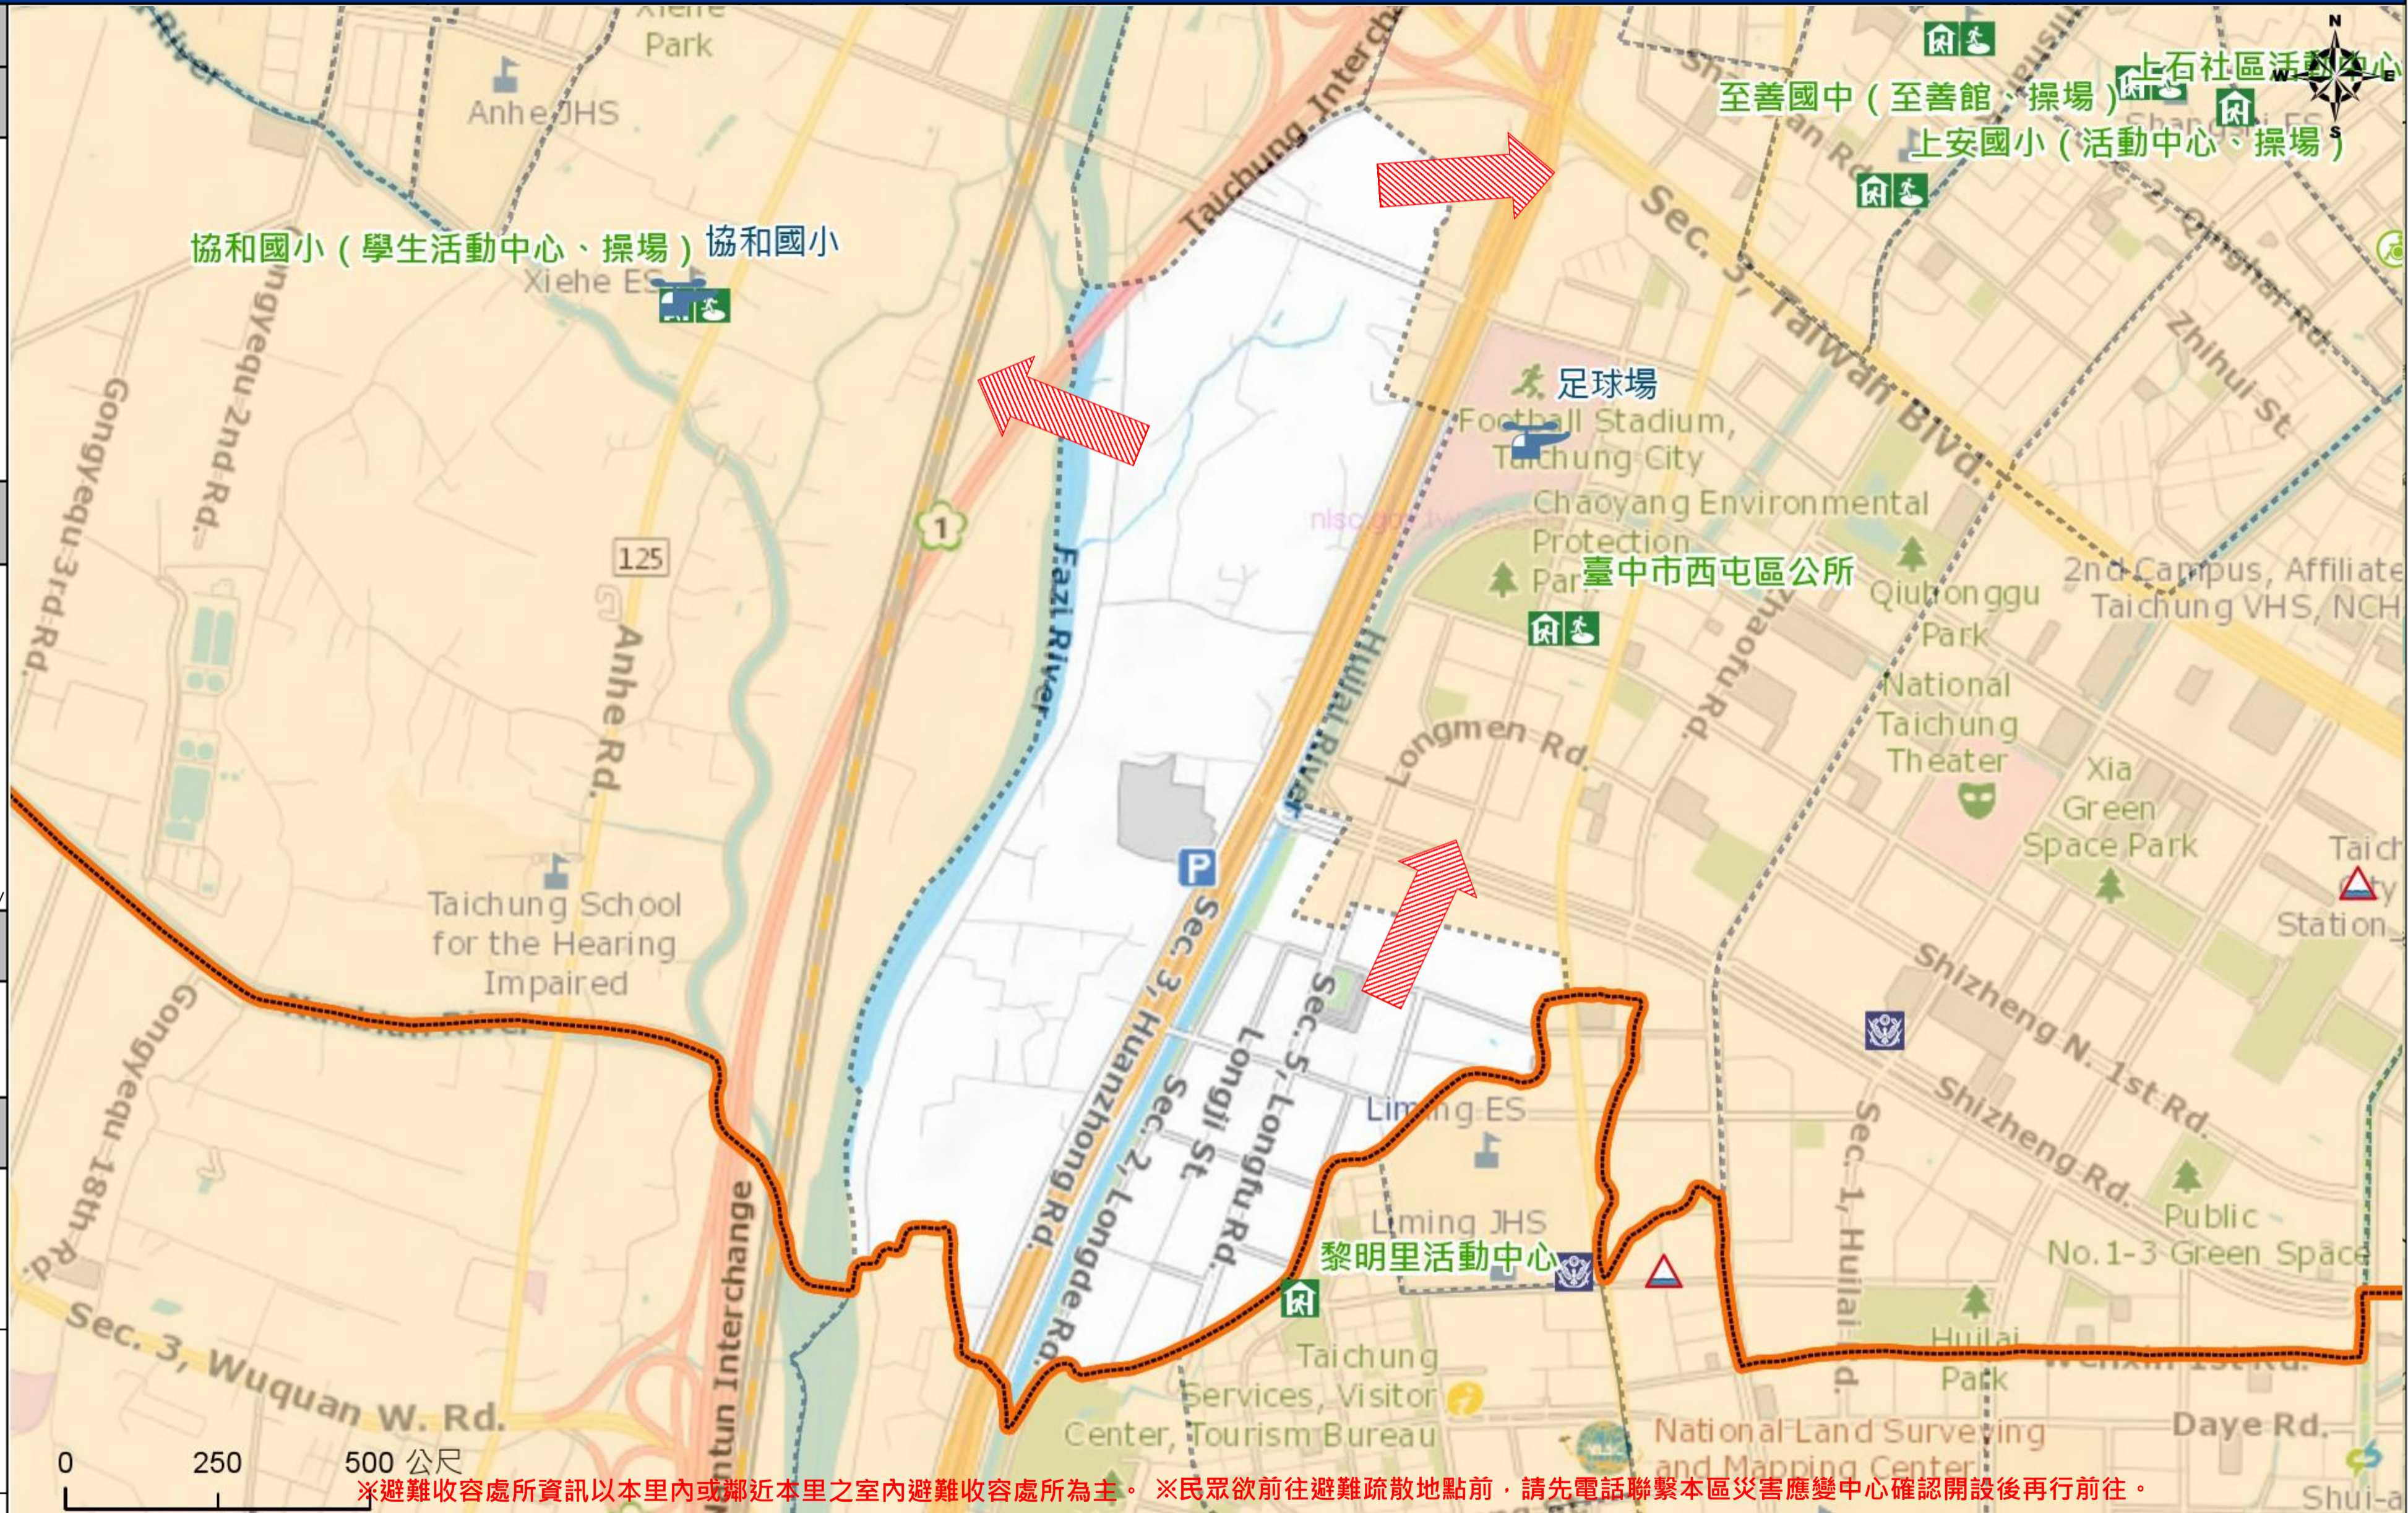

直升機停機處 Heliport Info

名稱：足球場
轄區分隊(電話)：黎明分隊
(04-22528462)

※避難收容處所資訊以本里內或鄰近本里之室內避難收容處所為主。※民眾欲前往避難疏散地點前，請先電話聯繫本區災害應變中心確認開設後再行前往。

圖例 legend	防災 Disaster	道路 Road		設施 Facilities			界線 Administrative boundary
		避難疏散方向 Evacuation route	一般道路 Road	省道 Provincial Road	室外避難處所 Outdoor Shelter	室內避難處所 Indoor Shelter	民生物資儲備處所 Material reserve
	歷史淹水點位 History Flooding Point	縣道 County highway	快速道路 Expressway	醫療機構 Medical Facility	警察單位 Police Department	消防單位 Fire Department	里行政界線 Village level
	歷史坡地災害 History slope point	國道 Highway	臺灣鐵路 TRA	社福機構(身障) Disabled Persons	社福機構(老人) Elderly welfare institution	社福機構(兒少) Children welfare	臺中市市民防災手冊 Taichung Citizen Disaster Prevention Guide
		臺灣高鐵 THSR	台中捷運 TMRT	一般護理之家 Nursing Home	災害應變中心 Emergency Operation Center	直升機停機處 Heliport	